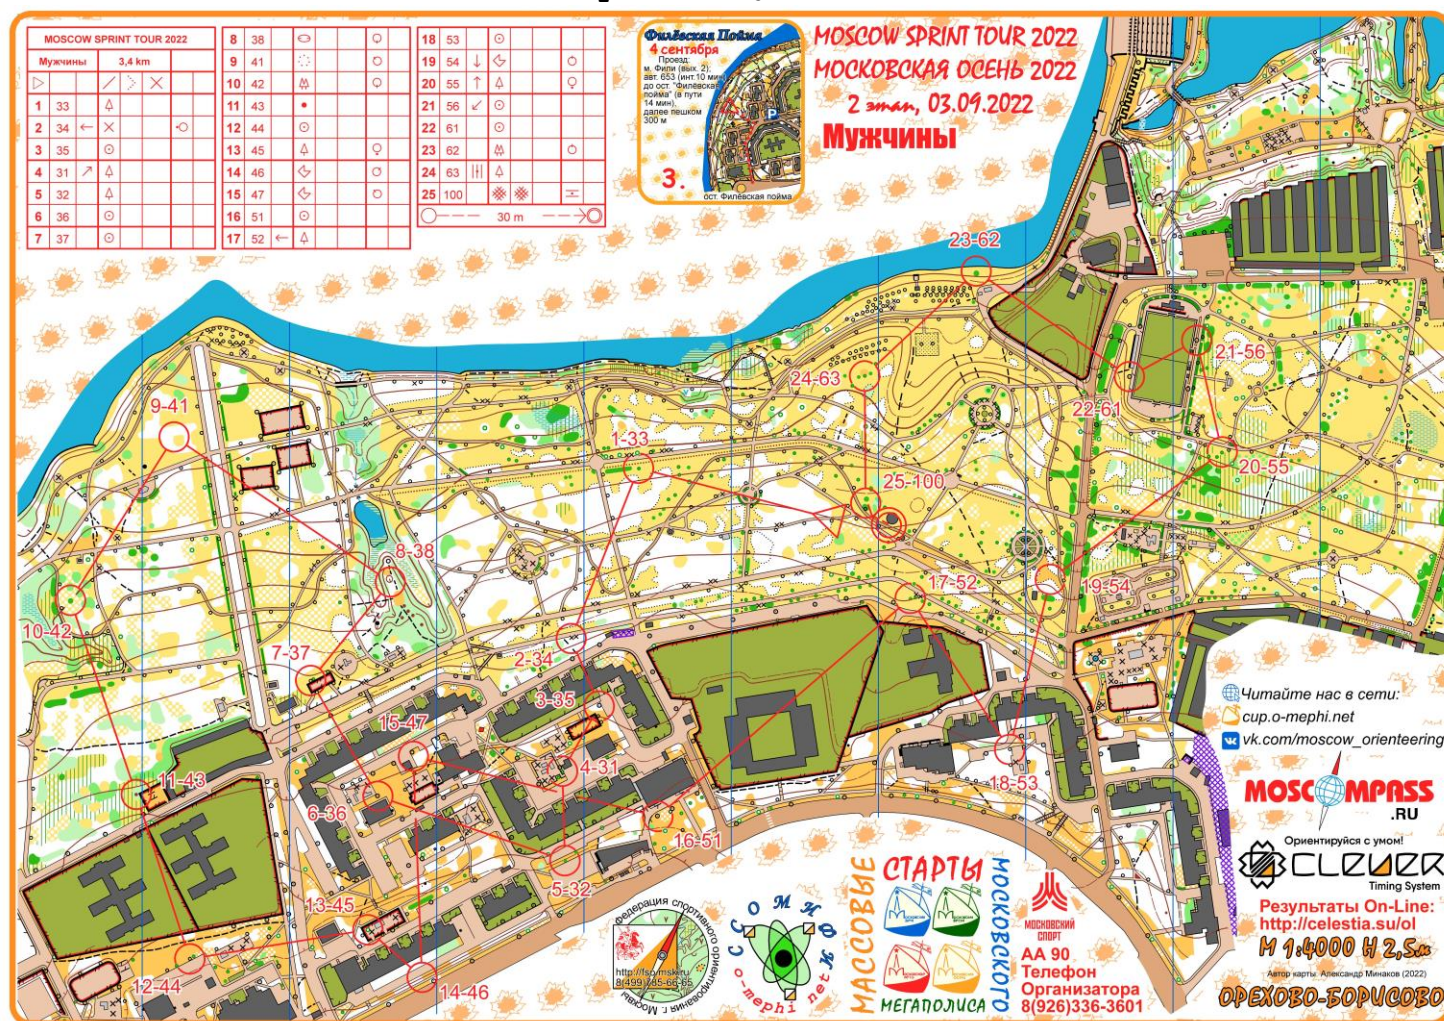

Образец карты части района соревнований, задействованной ранее с дистанцией предшествующих сезонов:

Система отметки

Соревнования проводятся с применением электронной системы отметки **CTS (Clever Timing System)**. Участникам, не имеющим собственного чипа **CTS**, будет предоставлена возможность приобрести чип в секретариате соревнований. Чипы выполнены в двух форм-факторах:

- ▀ пластиковых карт размером 26x35 мм с креплением резинкой на палец или запястье (стоимость 300р.)
- ▀ перстней диаметром 26 мм с креплением резинкой на палец (стоимость 500р.)

Бесконтактная отметка пока недоступна.

Соревнования проводятся в соответствии с «Правилами вида спорта» в редакции 2017 года.

Отметка производится CTS-чипом на станции на каждом КП. Станции работают в контактном режиме. Резервная система отметки не предусмотрена. Если пункт снят - спортсмен имеет право покинуть район КП без отметки. В случае подтверждения факта снятия, КП будет удален из порядка прохождения.

Участникам, не прошедшим считывание чипа на финише, результат не засчитывается.