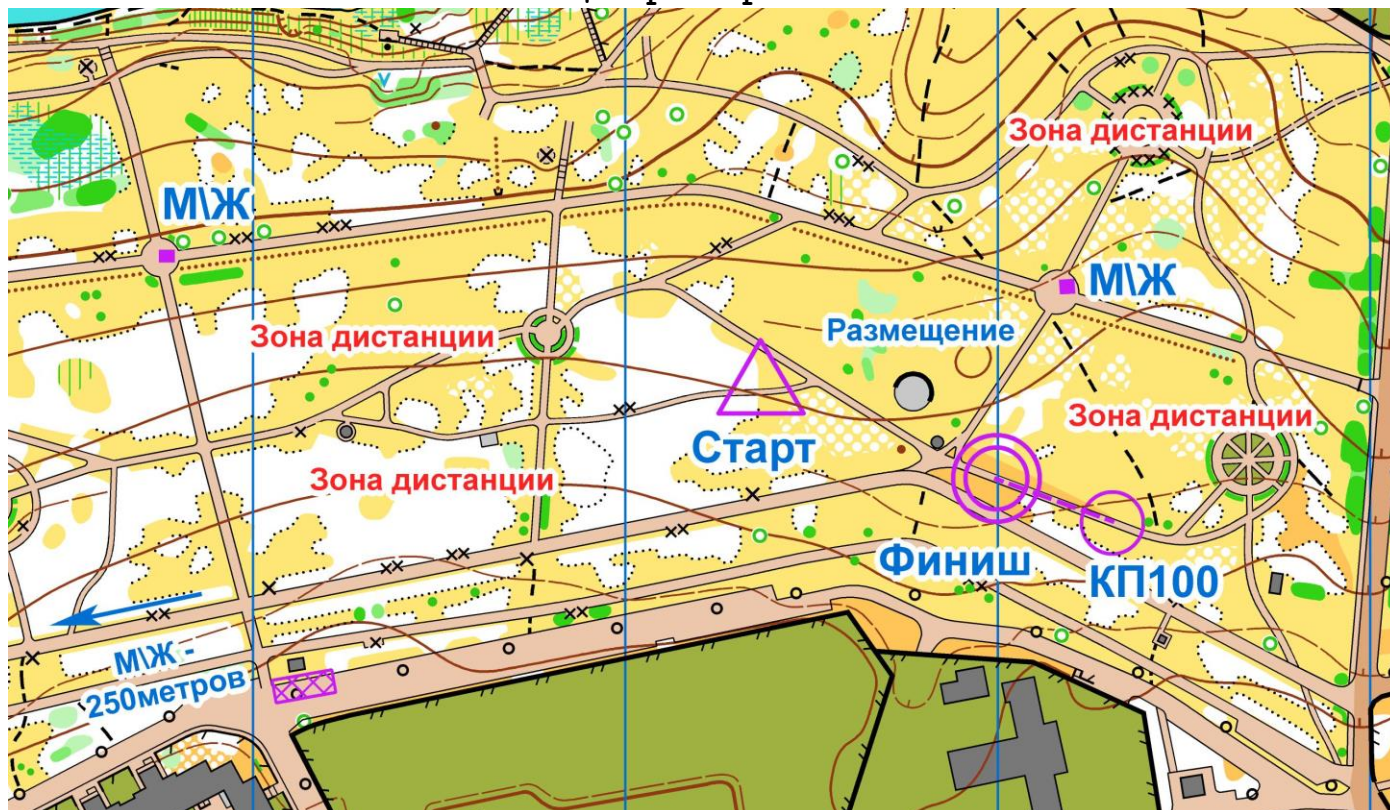

Район и программа соревнований

Соревнования проводятся 8 марта 2024 года на территории района Орехово-Борисово и парка Борисовские Пруды. Координаты центра соревнований: 55.628212, 37.725485

с 10.30	Регистрация спортсменов, выдача номеров, чипов, подача заявок
11.30-13.00	Интервальный старт участников по талонам (талоны на стенде, минуту выбирают сами)
С 13.30	Награждение призеров групп по мере определения победителей
~14.30	Закрытие соревнований и отъезд участников

Парковка автотранспорта возможна строго на местах, определенных организатором!

Схема центра соревнований:

В парке «пойма реки Городня», который находится возле метро Борисово, есть тёплые туалеты. В районе старта только «синие кабинки».