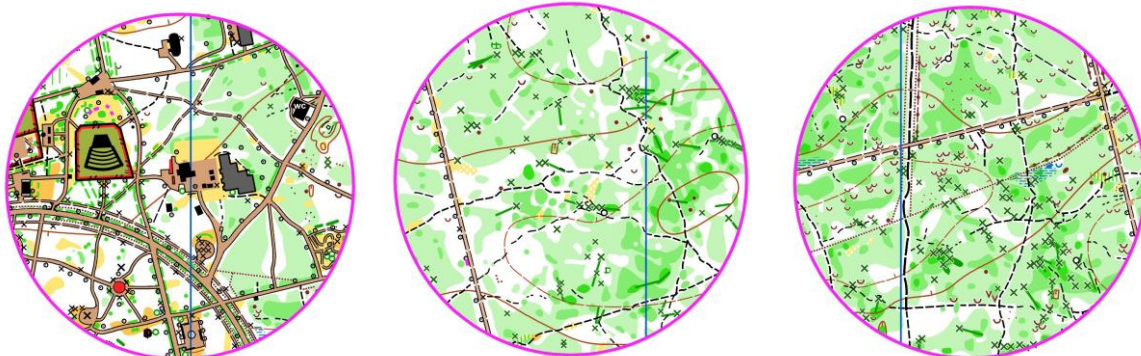

Карты и дистанции

Местность: представляет из себя окультуренный парк в северо-западной части района, и мало посещаемый лес в восточной и южной частях. Местность равнинная, проходимость от хорошей до плохой. На местности присутствует большое количество корчей и поваленных стволов. Дорожная сеть развита в основном хорошо, в юго-восточной части района средне. Гидрография представлена двумя большими болотами и заболоченностями в южной и восточной частях района. Уровень воды в районе чуть выше показанного на карте.

Опасные места: *Бытовой мусор, острые сучья деревьев, упавшие стволы, велосипедисты на асфальтовых дорогах, гуляющие в культурной части!*

Ограничения района: Район ограничен со всех сторон автомобильными дорогами с интенсивным движением. Аварийный азимут запад (AA270).

Карта: подготовлена В. Тутуниным в 2020 г.

1. В некоторых частях района производилась чистка леса, поэтому проходимость в этих районах может быть лучше указанной на карте, также на местности могут отсутствовать некоторые корчи и стволы.
2. В то же время на местности появились новые корчи и упавшие стволы, некоторые из них могут быть не показаны на карте.

Образцы карты:

Формат карты – **A4**; масштаб **1:7500**, сечение рельефа **2,5 м**. Карты **не герметизированы**. Рекомендуется иметь собственный файл для герметизации карты. При наличии пакеты для герметизации можно взять на старте.

Параметры дистанций:

Дисциплина «кросс – классика», заданное направление.

ДИСТАНЦИЯ	ГРУППЫ	ДЛИНА	КП
D1	M18, M20, M21	9,3 км	34
D2	Ж18, Ж20, Ж21, M40	8,1 км	28
D3	Ж40, M16, M21Б	5,9 км	24
D4	Ж16, Ж21Б, M14	4,8 км	18
D5	Ж14, Ж55, Ж70, M60, M70	3,8 км	15
D6	Ж12, M12	2,6 км	10
D7	Ж08, Ж10, M08, M10	1,9 км	8

Нумерация КП двойная, легенды впечатаны в карты. Оборудование КП летнее. Станция элетронной отметки Clever Timing System вместе с призмой стандартного размера крепится тросиком и скотчем на дереве, ближайшем к объекту КП согласно легенде.