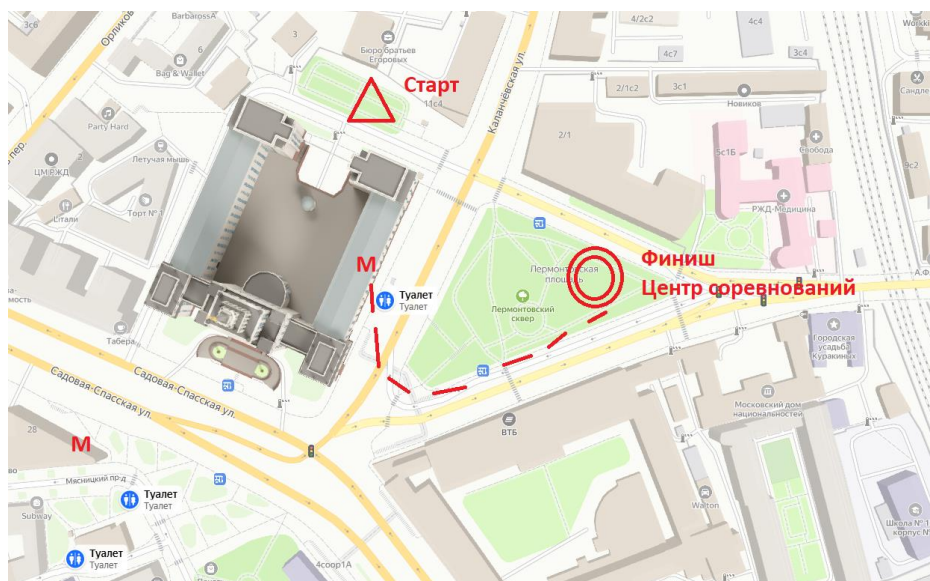

Размещение

Размещение участников в полевых условиях.

Просьба переодеваться в личных авто. **Установка палаток и тентов строго запрещена!**

Обращаем внимание на необходимость строго соблюдения норм экологии и этикета соревнований!

Убедительная просьба убирать за собой мусор или оставлять его в специальном пакете для мусора, закрепленном у стенда информации. Замусоренность места старта в парках неизбежно приведет к запрету на проведение мероприятий
Парковка автотранспорта возможна строго на местах, определенных организатором!

Схема центра соревнований: