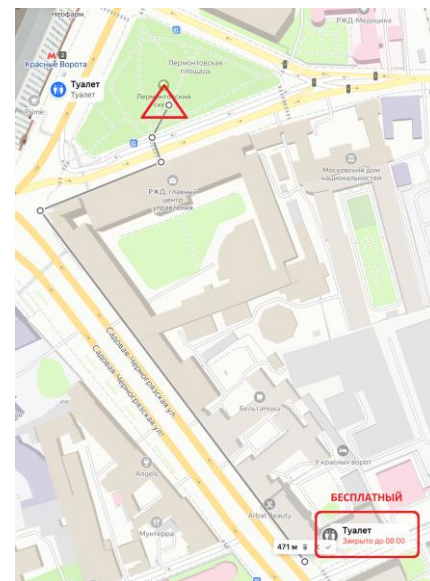

Размещение

Размещение участников в полевых условиях.

Просьба переодеваться в личных авто. **Установка палаток и тентов строго запрещена!**

Обращаем внимание на необходимость строго соблюдения норм экологии и этикета соревнований!

Убедительная просьба убирать за собой мусор или оставлять его в специальном пакете для мусора, закрепленном у стенда информации. Замусоренность места старта в парках неизбежно приведет к запрету на проведение мероприятий
Парковка автотранспорта возможна строго на местах, определенных организатором!

Схема центра соревнований: