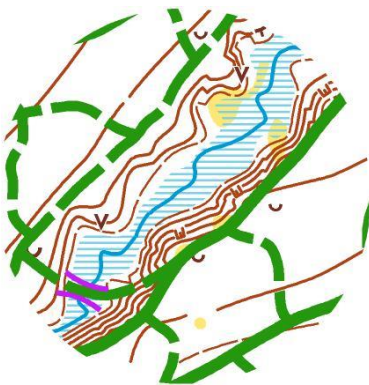

Зимняя. Формат **A5**, масштаб **1:6000**, сечение рельефа **2,5 м**. Лыжная сетка подготовлена и вычерчена непосредственно к данному старту.

Использование условных знаков:

Знак  - широкие лыжни, пригодные для передвижения коньковым ходом шириной не менее 2 м. Подготовлены снегоходом или утрамбованы гуляющими на всем протяжении.

Знак  - лыжни, подготовленные снегоходом непосредственно к данному старту, ширина 1,5 «Бурана».

Знак  - одиночные следы лыжника или собаководы, протоптанные подрезки.

Знак  - дороги в лесу, по которым ездят квадроциклы/снегоходы, пригодны для передвижения на лыжах, но могут иметь неровности.

Знаки   - место, рекомендуемое для пересечения дороги с автомобильным движением (переезд расчищен от грейдерных отвалов и прокатан снегоходом)

Знак  - запрещенная для движения дорога. Этим знаком показаны дороги, по которым ездят автомобили, двигаться по этим дорогам запрещено, но их можно пересекать в местах пересечения с лыжнями.

знак  - горки для ватрушек/санок, укатанные площади (стартовые поляны).

Образцы карт:

Местность: слабопересеченная, закрытая на 90%. Лыжная сетка представлена, естественной дорожно-тропиночной сетью, прокатанной снегоходом, а также специально подготовленной сеткой лыжней.