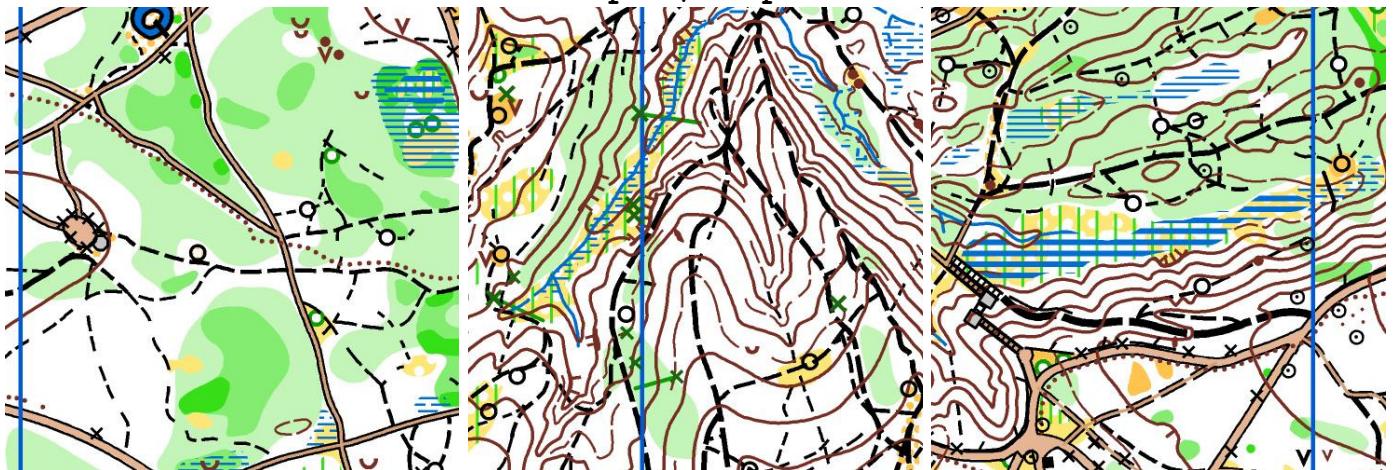

Система отметки

Соревнования проводятся с применением электронной системы отметки SportIdent. Участникам, не имеющим собственного чипа SportIdent, будет предоставлена возможность взять чип в аренду в секретариате соревнований. Соревнования проводятся в соответствии с «Правилами вида спорта» в редакции 2017 года.

Отметка производится SI-чипом в станции на каждом КП. Резервная система отметки не предусмотрена. Если пункт снят – спортсмен имеет право покинуть район КП без отметки. В случае подтверждения факта снятия, КП будет удален из порядка прохождения.

Карты и дистанции

Параметры дистанций будут приведены в Информационном Бюллетене 2.
Дисциплина Кросс-Классика

Образцы карт:

Подведение итогов и награждение

Результаты Чемпионата г. Москвы определяются по группам Мужчины и Женщины в соответствии с Положением и «Правилами вида спорта» в редакции 2017 года.

Результаты тренировочного старта «Московской Весны» определяются в соответствии с Информацией цикла «Московская Весна» и «Правилами вида спорта» в редакции 2017 года.

Награждение участников Чемпионата г. Москвы на месте соревнований согласно программе по мере финиша групп.

Победители и призеры награждаются медалями и дипломами Москомспорта, призами при наличии спонсоров.