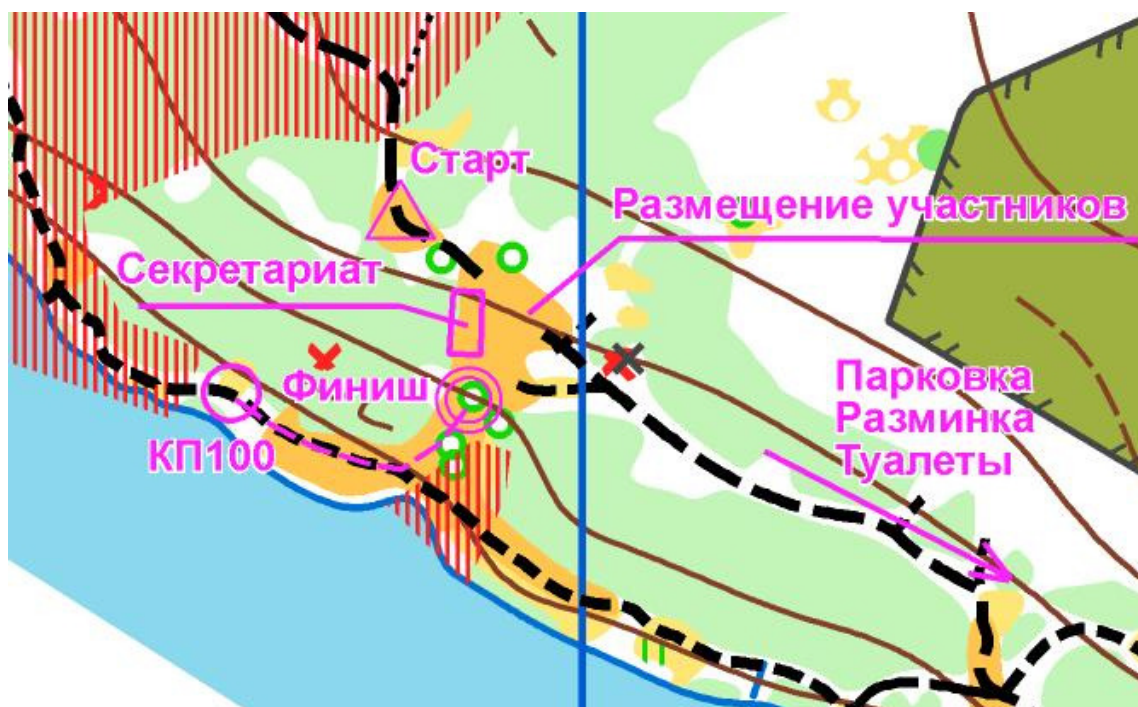

Район и программа соревнований

Соревнования проводятся 5 сентября 2020 года в Кучинском Лесопарке. Координаты центра соревнований: 55.782115, 37.926368

~ с 08.30	Регистрация спортсменов, выдача чипов, подача заявок
09.00-10.38	Интервальный старт участников
~12.00	Закрытие соревнований и отъезд участников ЧиП Москвы
12.00-13.00	Свободный старт участников открытых БЕГОВЫХ групп «Московской Осени»

Парковка автотранспорта возможна строго на местах, определенных организатором!

Обычное время в пути от МКАДа по трассе М7 до парковки в 8 утра субботы около 20 минут.

Схема центра соревнований:

Карты и дистанции