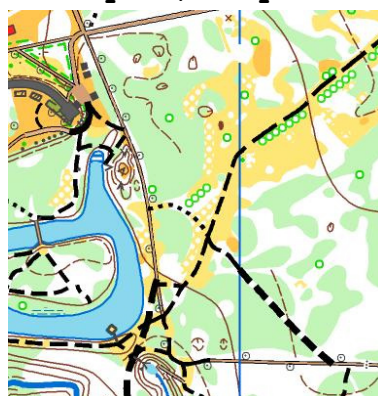

Парковка автотранспорта возможна строго на местах, определенных организатором!

Обычное время в пути от МКАДа по трассе М7 до парковки в 8 утра субботы около 20 минут.

Схема центра соревнований:

Карты и дистанции

Карта: М 1:7500, Н 2,5м. Год издания 2019, автор Тутынин Владимир, вело-вариант - Лукин Андрей, август 2020. Формат бумаги - А4 (не ламинированы).

Образцы карт:

Местность: Равнинная, по большей части представляет собой загородный лесной массив с развитой сетью троп, так же в карте есть территория усадьбы Горенка. Гидрография представлена Вишняковским и Графским прудами, рекой Горенка, которую можно пересекать только по мостам.