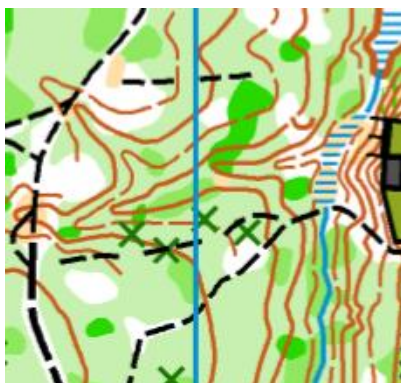

Карты и дистанции

Параметры дистанций будут приведены в Информационном Бюллетене 2 не позднее воскресенья, предшествующего старту.

Дисциплина Кросс-выбор

Образцы карт:

Подведение итогов и награждение

Результаты Чемпионата и Первенства г. Москвы определяются по группам: мальчики и девочки до 13 лет (МЖ 12), юноши и девушки до 15 лет (МЖ 14), юноши и девушки до 17 лет (МЖ 16), юноши и девушки до 19 лет (МЖ 18), юниоры и юниорки до 21 года (МЖ 20), Мужчины и Женщины (МЖБ) в соответствии с Положением и «Правилами вида спорта» в редакции 2017 года.