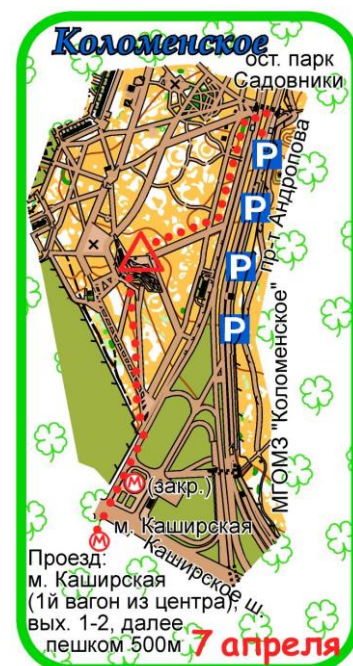

Район и программа соревнований

Соревнования проводятся 7 апреля 2024 года на территории района Нагатино-Садовники и МГОМЗ «Коломенское». Схема проезда:

с 10.30	Регистрация спортсменов, выдача номеров, чипов, подача заявок
11.32-13.07	Интервальный старт участников по талонам (талоны на стенде, минуту выбирают сами участники)
13.30-14.30	Награждение призеров групп по мере определения победителей
~15.00	Закрытие соревнований и отъезд участников