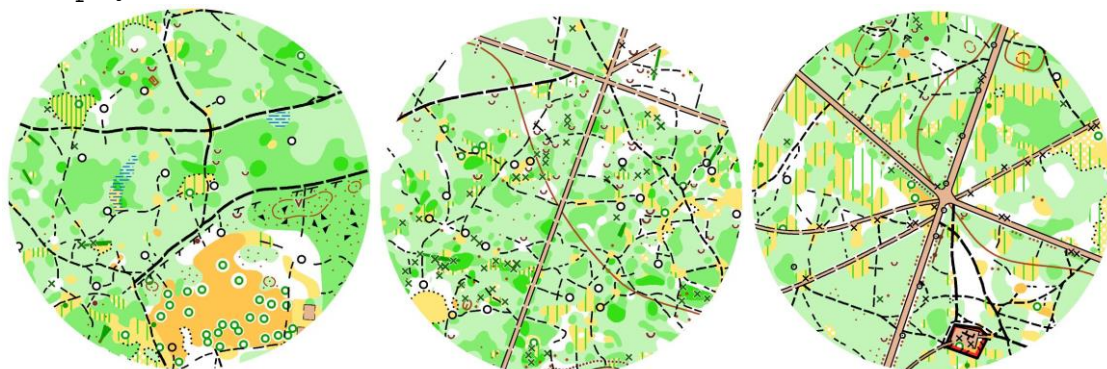

Карты и дистанции

Местность: равнинная. Пропускимость от хорошей до плохой, закрытая на 85%. Дорожная сеть развита очень хорошо. Гидрография представлена прудами различной формы и величины, а также небольшими заболоченностями. По состоянию на среду 13.10 все заболоченности сухие. В северной полуоткрытой части района заросли крапивы и высокой травы практически везде скошены, и пробегаемость района улучшилась.

Аварийный азимут: на север, к Горьковской ж/д и пл. «Кусково».

Район соревнований ограничен:

- с севера Горьковской ж/д
- с юго-востока ул. Юности
- с юго-запада СВХ

Опасные места: **Дорога с автомобильным движением (интенсивность движения невысокая). Все участники пересекают эту дорогу по пути на старт, и на дистанции сразу после последнего КП 100. В месте пересечения будут стоять конусы и судья, но все равно нужно быть предельно внимательным! Также дистанции D1 и D2 будут пересекать эту дорогу в других местах!** В культурной части много велодорожек, будьте внимательны при их пересечении. Гуляющие с собаками. Бытовой мусор. Локальные заросли крапивы.

Карта: подготовлена Александром Минаковым в 2021 году непосредственно к данному старту.

Формат карты – А3, А4, масштаб 1:7500, сечение рельефа 2,5 м. Карты **не герметизированы**. Рекомендуется иметь собственный файл для герметизации карты. При наличии пакеты для герметизации можно взять на старте.

Параметры дистанций: Дисциплина «кросс-классика», заданное направление.

Дистанция	Группы	ДЛИНА	КП	Формат, масштаб и сечение рельефа
D1	M21, M20	11,8	29	A3 1:7500 Н 2,5м
D2	Ж21, Ж20, M18, M40	8,6	23	A3 1:7500 Н 2,5м
D3	Ж18, Ж40, M16, M21K	6,3	22	A4 1:7500 Н 2,5м
D4	Ж16, Ж21K, Ж55, M14, M60	4,9	18	A4 1:7500 Н 2,5м
D5	M12, Ж14, M70, Ж70	3,5	14	A4 1:7500 Н 2,5м
D6	M10, Ж10, Ж12	2,2	8	A4 1:7500 Н 2,5м
D7	M8, Ж8	1,3	7	A4 1:7500 Н 2,5м

Нумерация КП двойная, легенды впечатаны в карты. Оборудование КП летнее. Станция SportIdent вместе с призмой (уменьшенного размера – 15x15x15 см) крепится тросиком и скотчем на дереве, ближайшем к объекту КП согласно легенде. **Финиш закрывается в 15.30!**