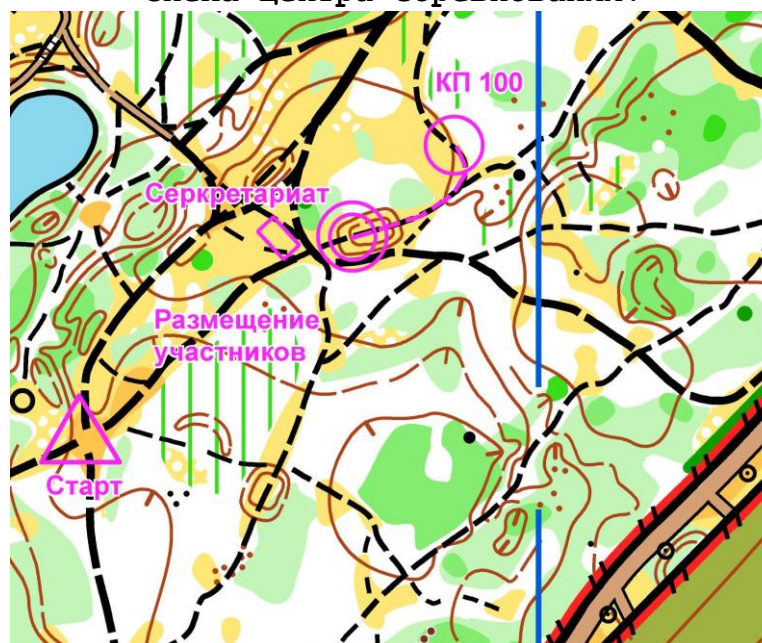

Размещение

Размещение участников в полевых условиях.

Просьба переодеваться в личных авто или клубных палатках.

Обращаем внимание на необходимость строго соблюдения норм экологии и этикета соревнований!

Убедительная просьба убирать за собой мусор или оставлять его в специальном пакете для мусора, закрепленном у стенда информации. Замусоренность места старта в парках неизбежно приведет к запрету на проведение мероприятий

Парковка автотранспорта возможна строго на местах, определенных организатором!

Схема центра соревнований: