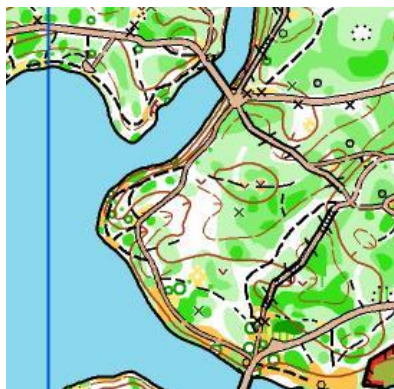

Карты и дистанции

Местность: В основном равнинная, расчлененная озерами и заливами реки Москва. Есть участки насыщенные микрорельефом. Дорожная сеть развита очень хорошо. Пройодимость леса от хорошей до плохой, в основном хорошая и средняя. Присутствуют заросли труднопроходимых кустов. В районе соревнований присутствуют большие огороженные частные территории, запрещенные для пересечения.

Высота снежного покрова от 5 до 10 см, снег практически не мешает передвижению по лесу.

Границы района:

- С севера – огороженные частные территории
- С востока – асфальтовая дорога, огороженная территория
- С юга и запада – река Москва

Аварийный азимут – восток (АА 90)

Опасные места:

Много гуляющих, будьте внимательны и корректны. Многие дороги и тропы могут быть обледеневшими и скользкими.

Бытовой мусор, гуляющие с собаками, шашлычники.

!!! Категорически запрещено выходить на лед прудов. Это может быть опасно для жизни. Участники, замеченные в нарушении этого правила, будут дисквалифицированы!!!

Карта: подготовлена В. Тутыниным весной 2021 года.

Образцы карты: