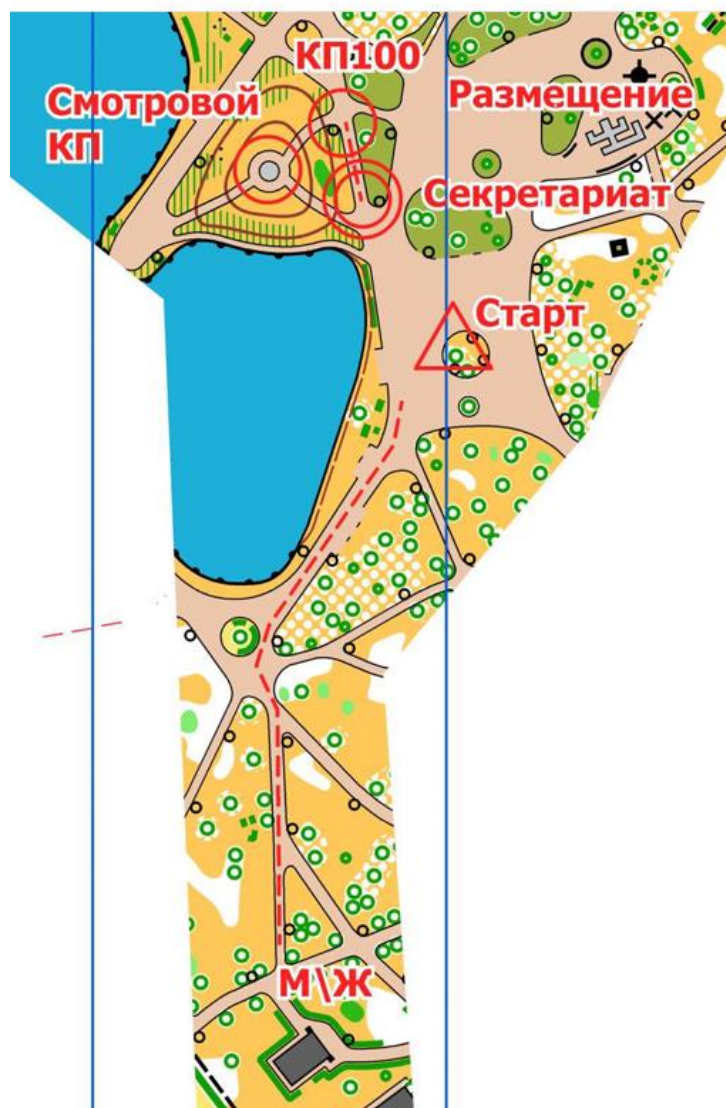

Подведение итогов и награждение

Результаты определяются по группам: мальчики и девочки до 9 лет (МЖ 8), мальчики и девочки до 11 лет (МЖ 10), мальчики и девочки до 13 лет (МЖ 12), юноши и девушки до 15 лет (МЖ 14), юноши и девушки до 17 лет (МЖ 16), юноши и девушки до 19 лет (МЖ 18), юниоры и юниорки до 21 года (МЖ 20), мужчины и женщины (МЖ21), мужчины и женщины короткая (МЖ21К), мужчины и женщины старше 40 лет (МЖ40), женщины старше 55 лет (Ж55), мужчины старше 60 лет (М60) в соответствии с «Правилами вида спорта» в редакции 2017 года.

Награждение:

▣ **Призёры** награждаются медалями и призами при наличии спонсоров
Все участники стартов получают памятный значок.

Размещение

Размещение участников в полевых условиях.

Просьба переодеваться в личных авто или клубных палатках.

Обращаем внимание на необходимость строго соблюдения норм экологии и этикета соревнований!

Убедительная просьба убирать за собой мусор или оставлять его в специальном пакете для мусора, закрепленном у стенда информации.

Замусоренность места старта в парках неизбежно приведет к запрету на проведение мероприятий

Парковка автотранспорта возможна строго на местах, определенных организатором!

Схема центра соревнований: