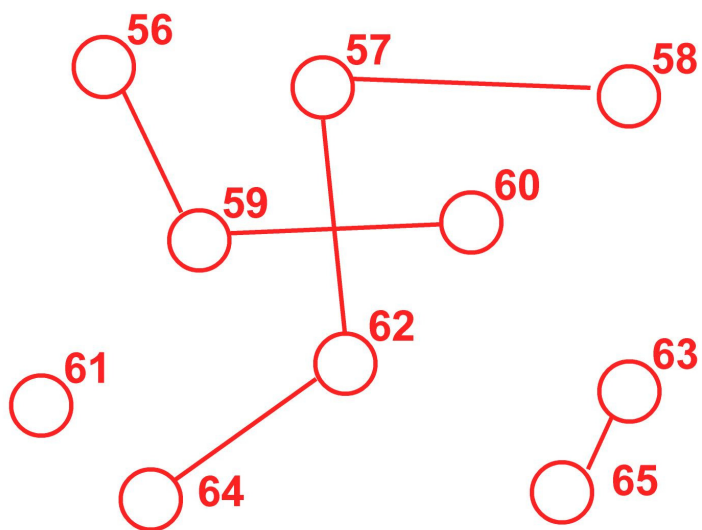

ГРУППЫ	ДЛИНА	К-ВО КП	РВП
Ж55	~2.6 км	12	33-38 МИН
М60	~2.9 км	14	30-35 МИН
Ж21	~4.5 км	20	35-40 МИН
М21	~5.0 км	22	32-37 МИН
М14	~2.0 км	9	20-25 МИН
Ж14	~2.0 км	9	23-28 МИН

Штраф за каждый невзятый пункт 5 минут. Последним берется КП100.

Контрольное время: 2 часа для всех групп

Пример дистанции: