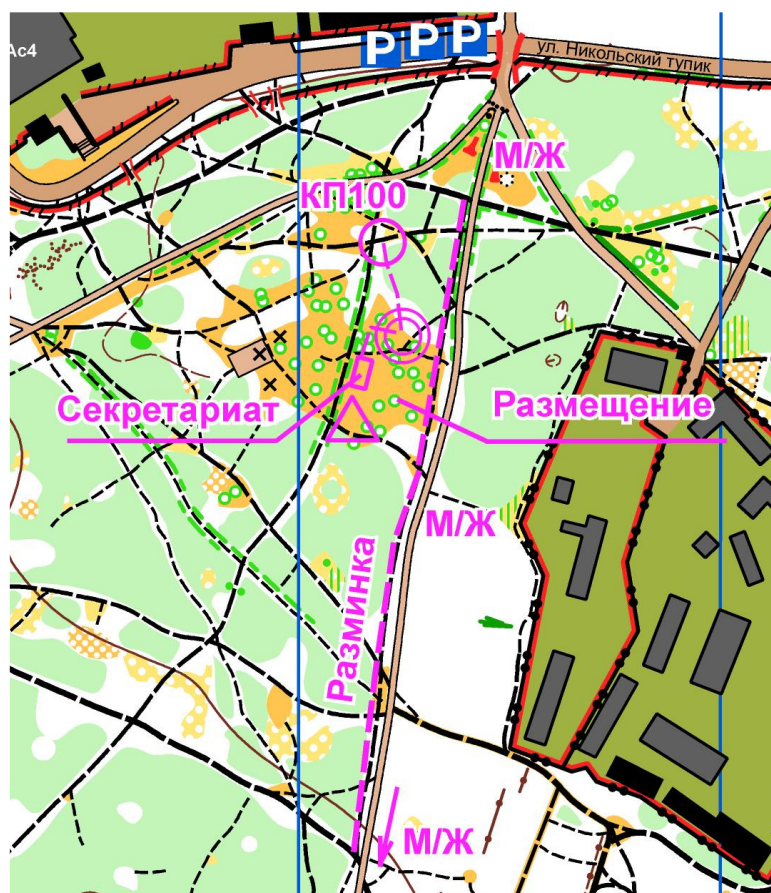

Размещение и центр соревнований

Размещение участников в полевых условиях. Обращаем внимание на необходимость строго соблюдения норм экологии и этикета соревнований!

Убедительная просьба убирать за собой мусор или оставлять его в специальном пакете для мусора, закрепленном у стенда информации. Замусоренность места старта в парках неизбежно приведет к запрету на проведение мероприятий

Парковка автотранспорта возможна строго на местах, определенных организатором (см. схему проезда)!

Схема центра соревнований:

Подведение итогов и награждение

Результаты определяются по группам: мальчики и девочки до 9 лет (МЖ 8), мальчики и девочки до 11 лет (МЖ 10), мальчики и девочки до 13 лет (МЖ 12), юноши и девушки до 15 лет (МЖ 14), юноши и девушки до 17 лет (МЖ 16), юноши и девушки до 19 лет (МЖ 18), юниоры и юниорки до 21 года (МЖ 20), мужчины и женщины (МЖ21), мужчины и женщины старше 40 лет (МЖ40), женщины старше 55 лет (Ж55), мужчины старше 60 лет (М60), мужчины и женщины старше 70 лет (МЖ70), мужчины и женщины старше 80 лет (МЖ80) в соответствии с Положением и «Правилами вида спорта» в редакции 2017 года.

Награждение:

- ▲ **Призёры** награждаются медалями и призами при наличии спонсоров
- ▲ **Все участники** стартов получают памятный значок.