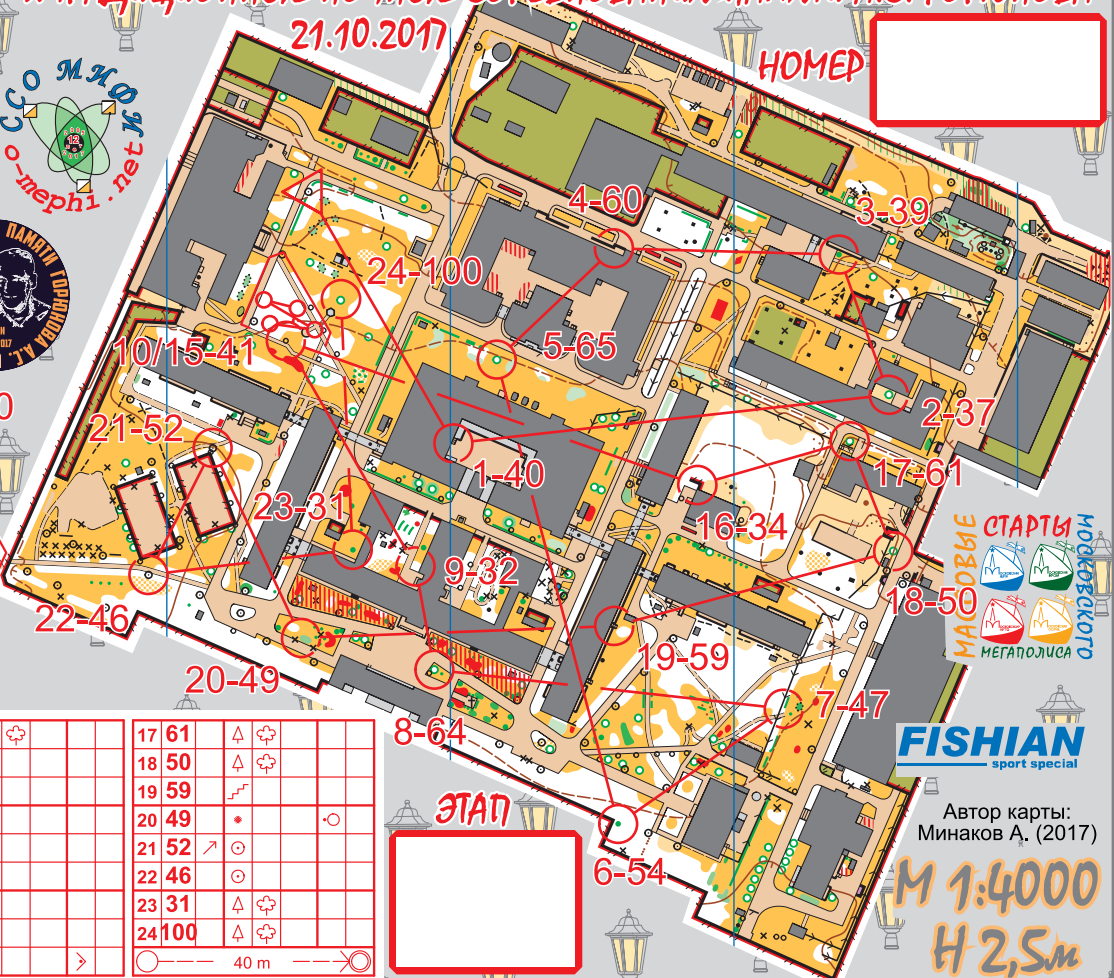

НИЧЯУ "МУФУ"

Х ТРАДИЦИОННЫЕ НОЧНЫЕ СОРЕВНОВАНИЯ ПАМЯТИ А.С. ГОРЮНОВА

21.10.2017

НОМЕР

М 1:1000

SPORTident.RU
сДЕЛАЙ БОЛЬШЕ в НАШЕМ СПОРТЕ

MOSCOW PRESS
.RU

МАРШРУТЫ СТАРТЫ МОСКОВСКОГО МЕГАПОЛИСА

В	2,7 km	8 64	△ ☼	17 61	△ ☼
▶	○	9 32	△	18 50	△ ☼
1 40	↗	10 41	○	19 59	↗
2 37	△ ☼	11 73		20 49	• ○
3 39	△	12 75		21 52	↖ ○
4 60	↗	13 70		22 46	○
5 65	△ △	14 66		23 31	△ ☼
6 54	△	15 41	○	24 100	△ ☼
7 47	○	16 34	↖		

○ --- 40 m --- ○

ЭТАП

FISHIAN
sport special

Автор карты:
Минаков А. (2017)

М 1:4000
H 2,5m