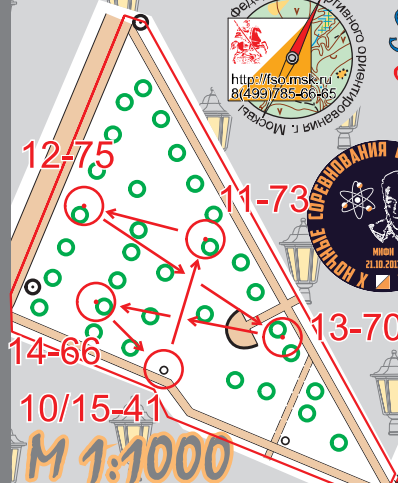

НИЧЯУ "МУФУ"

Х ТРАДИЦИОННЫЕ НОЧНЫЕ СОРЕВНОВАНИЯ ПАМЯТИ А.С. ГОРЮНОВА

21.10.2017

НОМЕР

М 1:1000

SPORTident.RU
сДЕЛАЙ БОЛЬШЕ в НАШЕМ СПОРТЕ

MOSCOW PRESS
.RU

МАРШРУТЫ СТАРТЫ МОСКОВСКОГО МЕГАПОЛИСА

В	2,7 km	8 64	△ ☼	17 61	△ ☼
▶	○	9 32	△	18 50	△ ☼
1 40	↗	10 41	○	19 59	↗
2 37	△ ☼	11 73		20 49	• ○
3 39	△	12 75		21 52	↖ ○
4 60	↗	13 70		22 46	○
5 65	△ △	14 66		23 31	△ ☼
6 54	△	15 41	○	24 100	△ ☼
7 47	○	16 34	↖		

○ --- 40 m --- ○

ЭТАП

FISHIAN
sport special

Автор карты:
Минаков А. (2017)

М 1:4000
H 2,5m