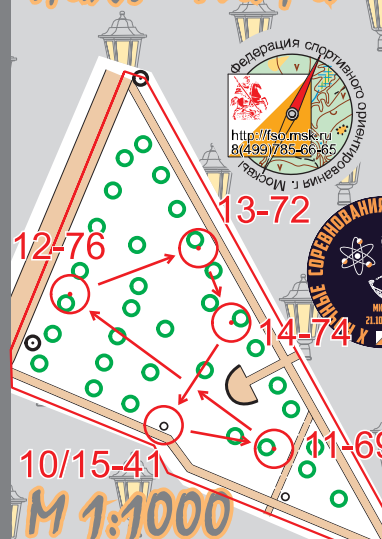

## X ТРАДИЦИОННЫЕ НОЧНЫЕ СОРЕВНОВАНИЯ ПАМЯТИ А.С. ГОРЮНОВА

21.10.2017

НОМЕР

М 1:1000

**SPORTident.RU**  
сделай больше в нашем спорте

**MOSCUMPRSS**  
.RU

МАССОВЫЕ СТАРТЫ МОСКОВСКОГО МЕГАПОЛИСА

**FISHIAN**  
sport special

Автор карты: Минаков А. (2017)

М 1:4000  
H 2,5m

С	2,7 km		
1 65	△	△	
2 36	▨	■	○
3 37	△	⊕	
4 34	↗		>
5 55	■		○
6 54	▲		
7 51	←	×	

8 48	○		
9 53	△	⊕	
10 41	○		
11 69			
12 76			
13 72			
14 74			
15 41	○		
16 46	○		

17 45	■		○
18 59	↗		
19 44	↗		↖
20 47	⊕		✓
21 57	○		
22 42	↗		↳
23 58	△		○
24 100	△	⊕	

ЭТАП

○ --- 40 m --- ○