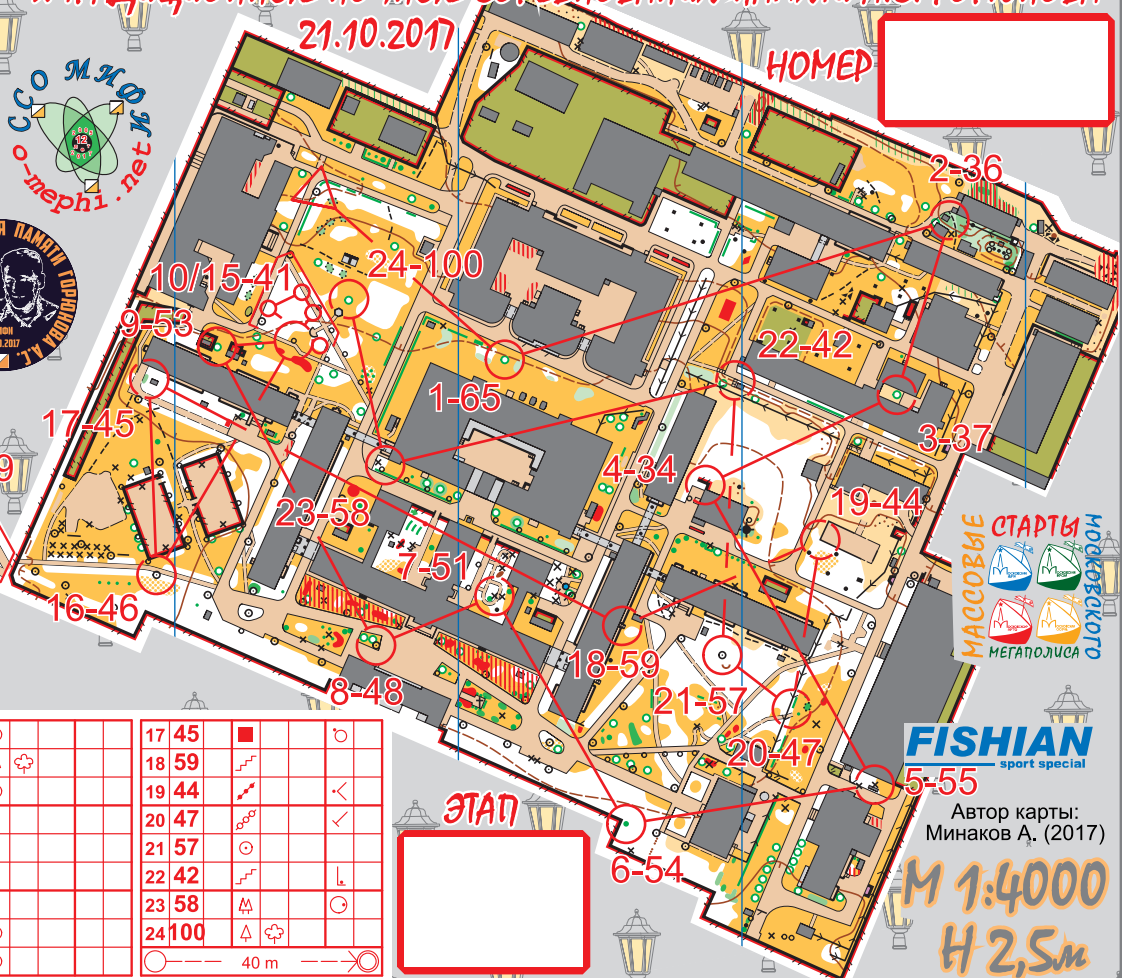

## X ТРАДИЦИОННЫЕ НОЧНЫЕ СОРЕВНОВАНИЯ ПАМЯТИ А.С. ГОРЮНОВА

21.10.2017

НОМЕР

М 1:1000

**SPORTident.RU**  
сделай больше в нашем спорте

**MOSCUMPRSS**  
.RU

МАССОВЫЕ СТАРТЫ МОСКОВСКОГО МЕГАПОЛИСА

**FISHIAN**  
sport special

Автор карты: Минаков А. (2017)

М 1:4000  
H 2,5m

С	2,7 km		
1 65	△	△	
2 36	▨	■	○
3 37	△	⊕	
4 34	↗		>
5 55	■		○
6 54	▲		
7 51	←	×	

8 48	○		
9 53	△	⊕	
10 41	○		
11 69			
12 76			
13 72			
14 74			
15 41	○		
16 46	○		

17 45	■		○
18 59	↗		
19 44	↗		↖
20 47	⊕		✓
21 57	○		
22 42	↗		↳
23 58	△		○
24 100	△	⊕	

ЭТАП

○ --- 40 m --- ○