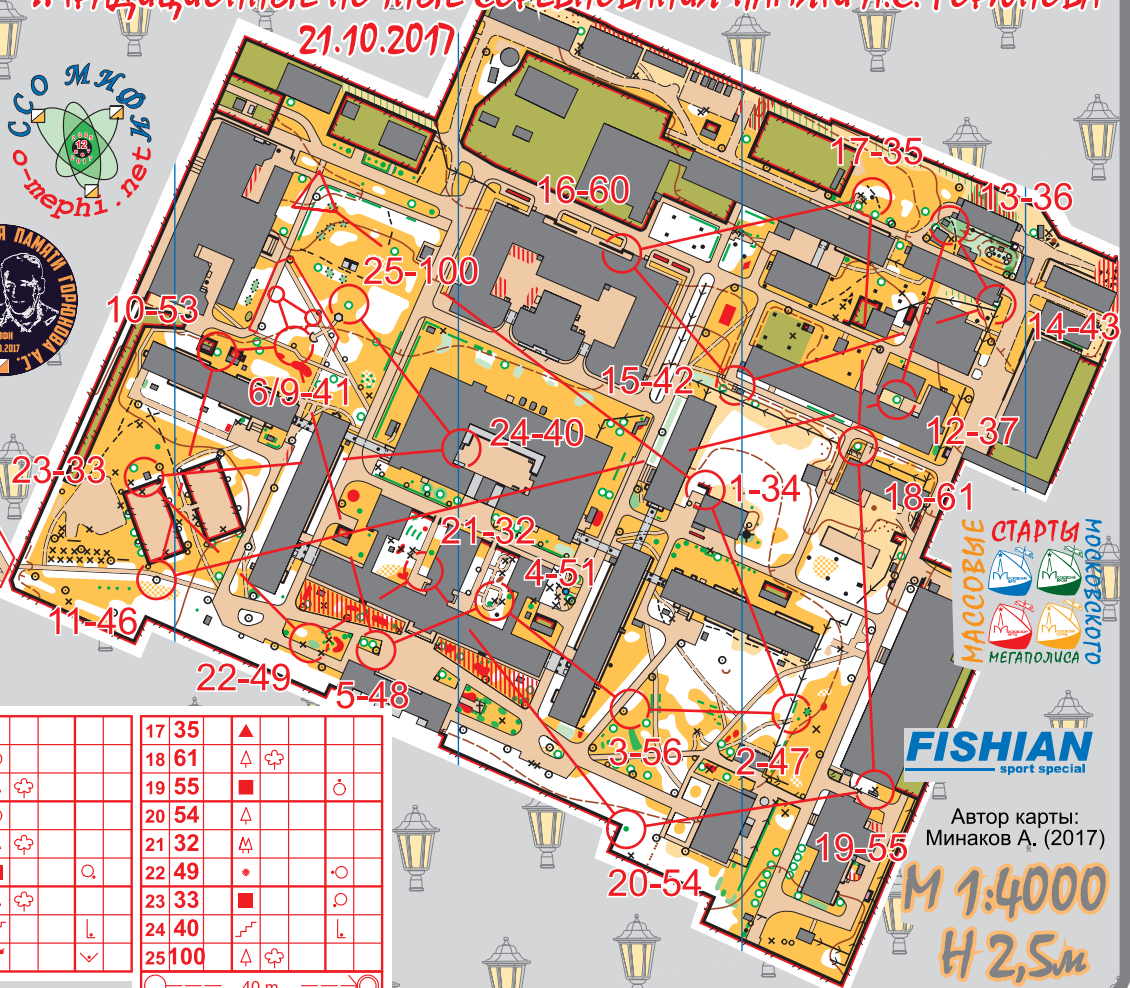

НИЧЯУ "МУФУ"

Х ТРАДИЦИОННЫЕ НОЧНЫЕ СОРЕВНОВАНИЯ ПАМЯТИ А.С. ГОРЮНОВА 21.10.2017

SPORTident.RU
сДЕЛАЙ БОЛЬШЕ В НАШЕМ СПОРТЕ

MOSCUMPRSS.RU

МАССОВЫЕ СТАРТЫ
МОСКОВСКОГО МЕГАПОЛИСА

FISHIAN
sport special

Автор карты:
Минаков А. (2017)

М 1:4000
H 2,5m

| | | | | | | | | | |
|------|--------|-------|---|---|---|--------|---|---|---|
| 0 | 3,1 km | 8 74 | | | | 17 35 | ▲ | | |
| ▷ | ○ | 9 41 | ○ | | | 18 61 | △ | ☼ | |
| 1 34 | ↗ | 10 53 | △ | ☼ | | 19 55 | ■ | | ○ |
| 2 47 | ↘ | 11 46 | ○ | | | 20 54 | △ | | |
| 3 56 | ↖ | 12 37 | ○ | ☼ | | 21 32 | △ | | |
| 4 51 | ← | 13 36 | | ■ | Q | 22 49 | • | | ○ |
| 5 48 | ○ | 14 43 | △ | ☼ | | 23 33 | ■ | | ○ |
| 6 41 | ○ | 15 42 | ↗ | | ⌊ | 24 40 | ↗ | | ⌊ |
| 7 71 | | 16 60 | ↘ | | ✓ | 25 100 | △ | ☼ | |

○ — 40 m — ○