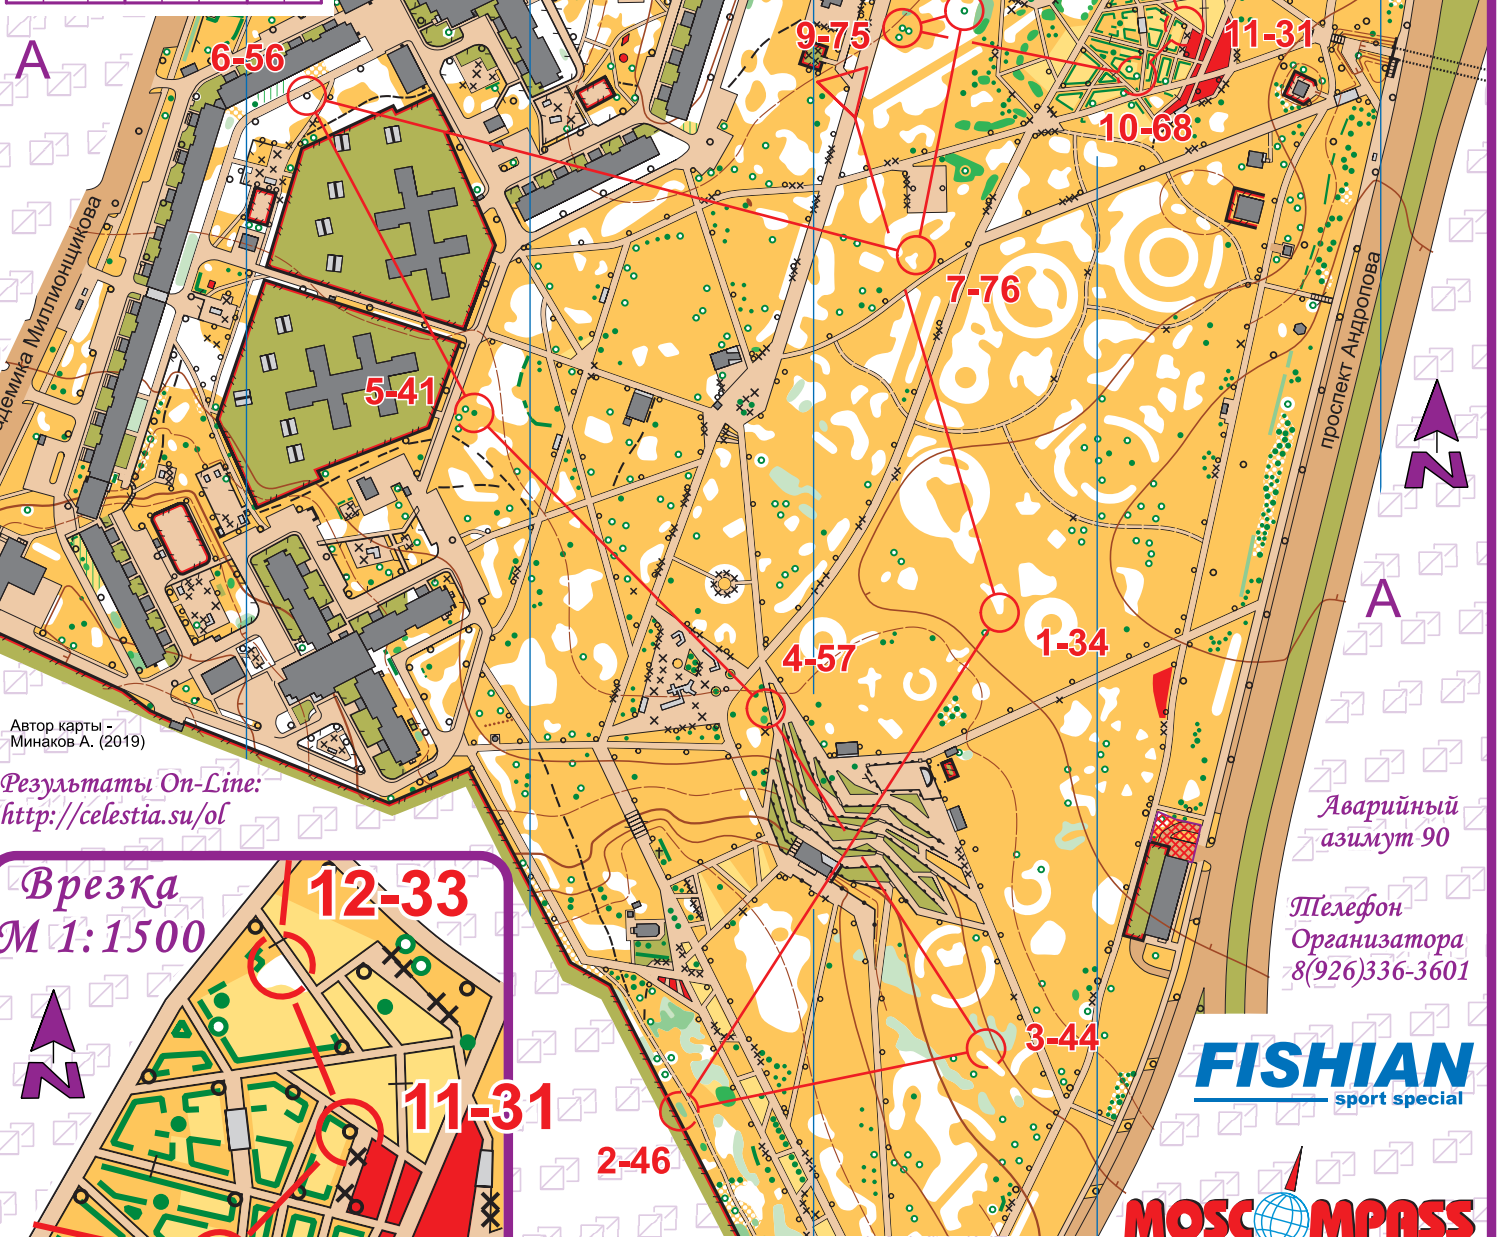

Парк Садовники

XII ТРАДИЦИОННЫЕ НОЧНЫЕ СОРЕВНОВАНИЯ ПАМЯТИ А.С.ГОРЮНОВА

Нагатино-Садовники

	A	2,8 km		
		40 m	→	
		○		
1	34	↙	!	
2	46	⊗	○	
3	44	↙	└	
4	57	↑		
5	41	→	↑	
6	56	○		
7	76	⊗	○	
8	59	↑	○	

9	75	↖	↑		
10	68	↘	↑		
11	31	○			
12	33	⊗			○
13	71	⊗			○
14	65	↑			
15	62	↑	↑		
16	73	↑			
17	101	◇			└

○ — 20 m →

A

Автор карты -
Минаков А. (2019)

Результаты On-Line:
<http://celestia.su/ol>

Аварийный
азимут 90

Телефон
Организатора
8(926)336-3601

FISHIAN
sport special

MOSC MPASS
.RU

SPORT ident.RU
СДЕЛАЙ БОЛЬШЕ В НАШЕМ СПОРТЕ

М 1:4000 Н 2,5м

Врезка
М 1:1500