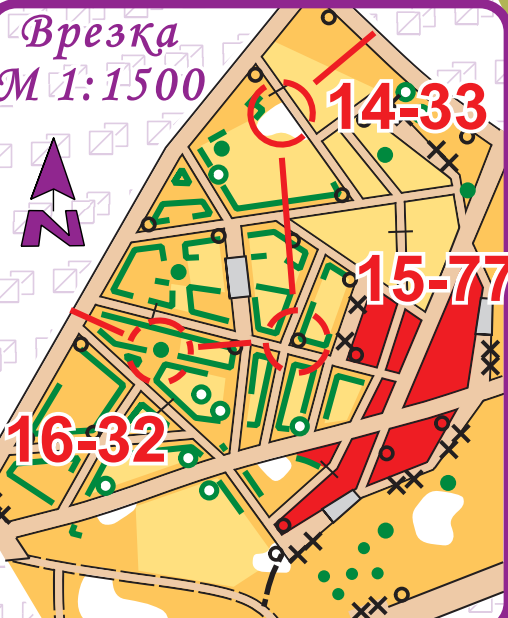

○ — 20 m →

В

Автор карты -
Минаков А. (2019)

Результаты On-Line:
<http://celestia.su/ol>

Врезка
М 1:1500

Аварийный
азимут 90

Телефон
Организатора
8(926)336-3601

FISHIAN
sport special

MOSCOPASS
.RU

SPORTident.RU
СДЕЛАЙ БОЛЬШЕ В НАШЕМ СПОРТЕ

М 1:4000 Н 2,5м