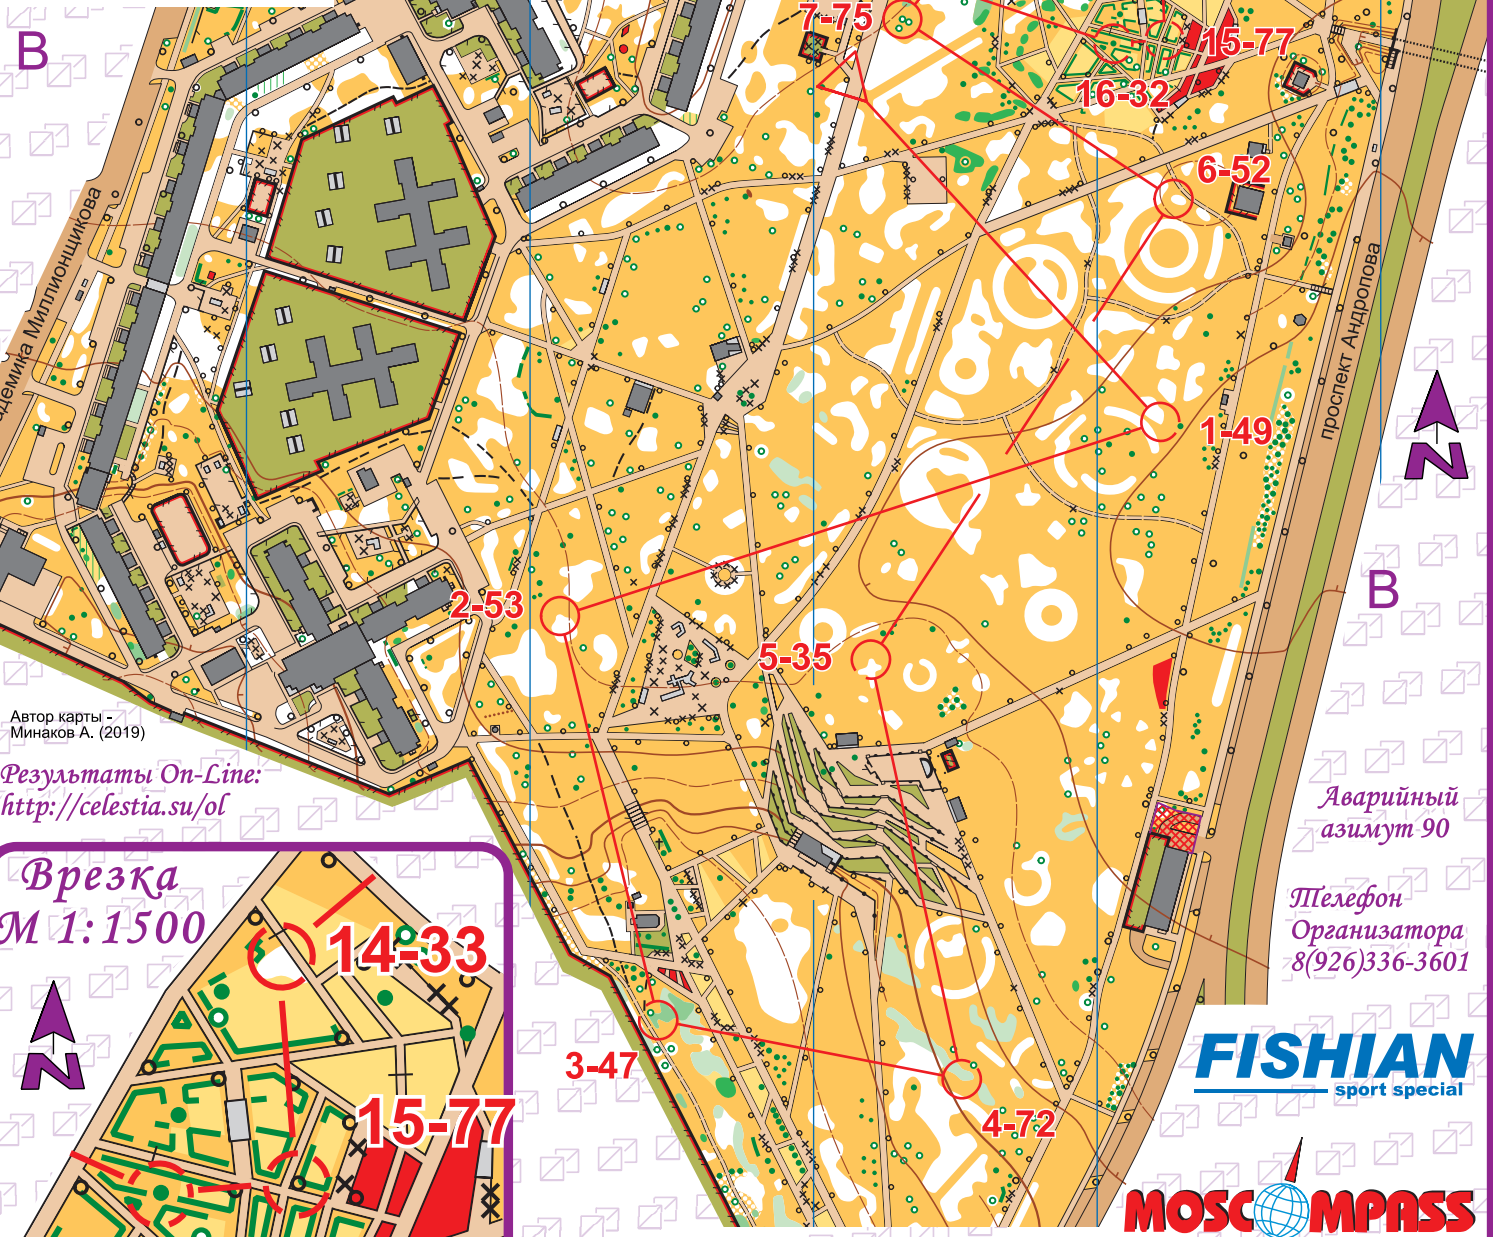

Парк Садовники

XII ТРАДИЦИОННЫЕ НОЧНЫЕ СОРЕВНОВАНИЯ ПАМЯТИ А.С.ГОРЮНОВА

Нагатино-Садовники

	В	2,8 km		
		40 m	→	
		○		
1	49	↙	↘	
2	53	↙	↗	
3	47	⋯	○	
4	72	↙	↘	
5	35	↙	↗	
6	52	⋈	○	
7	75	↖	↗	
8	64	→	↗	

9	43	△			
10	45	△			
11	67	△			○
12	63	↓	○		
13	51	○			
14	33	⋈			○
15	77	○			
16	32	△			
17	101	◇			↘

○ — 20 m →

В

Автор карты -
Минаков А. (2019)

Результаты On-Line:
<http://celestia.su/ol>

Врезка
М 1:1500

Аварийный
азимут 90

Телефон
Организатора
8(926)336-3601

FISHIAN
sport special