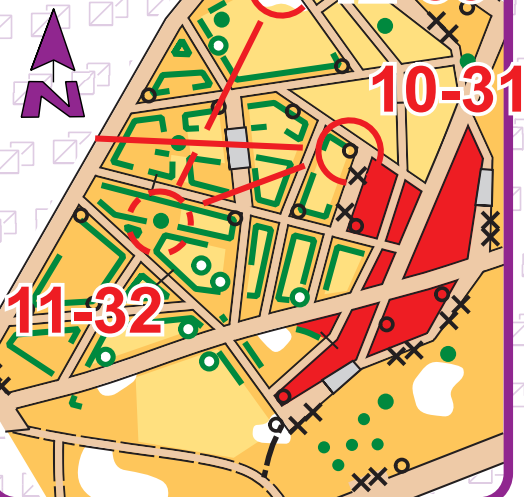

# XII ТРАДИЦИОННЫЕ НОЧНЫЕ СОРЕВНОВАНИЯ ПАМЯТИ А.С.ГОРЮНОВА

Нагатино-Садовники

	<b>С</b>		<b>2,8 km</b>	
			40 m	→
		○		
1	35	↙		↗
2	42	↓	↙	↘
3	72	↙		↘
4	55	↑		
5	41	→	↑	
6	49	↙		↘
7	50	↓	↑	
8	34	↙		↘

9	75	↖	↑		
10	31		○		
11	32	↑			
12	33	↗		○	
13	67	↑		○	
14	66	↙		↘	
15	61		↑		
16	101	◇		↘	

○ — 20 m — ○

**С**

Автор карты -  
Минаков А. (2019)

Результаты On-Line:  
<http://celestia.su/ol>

**Врезка**  
М 1:1500

**11-32**

**12-33**

**10-31**

**13-67**

**14-66**

**15-61**

**12-33**

**16-101**

**9-75**

**11-32**

**10-31**