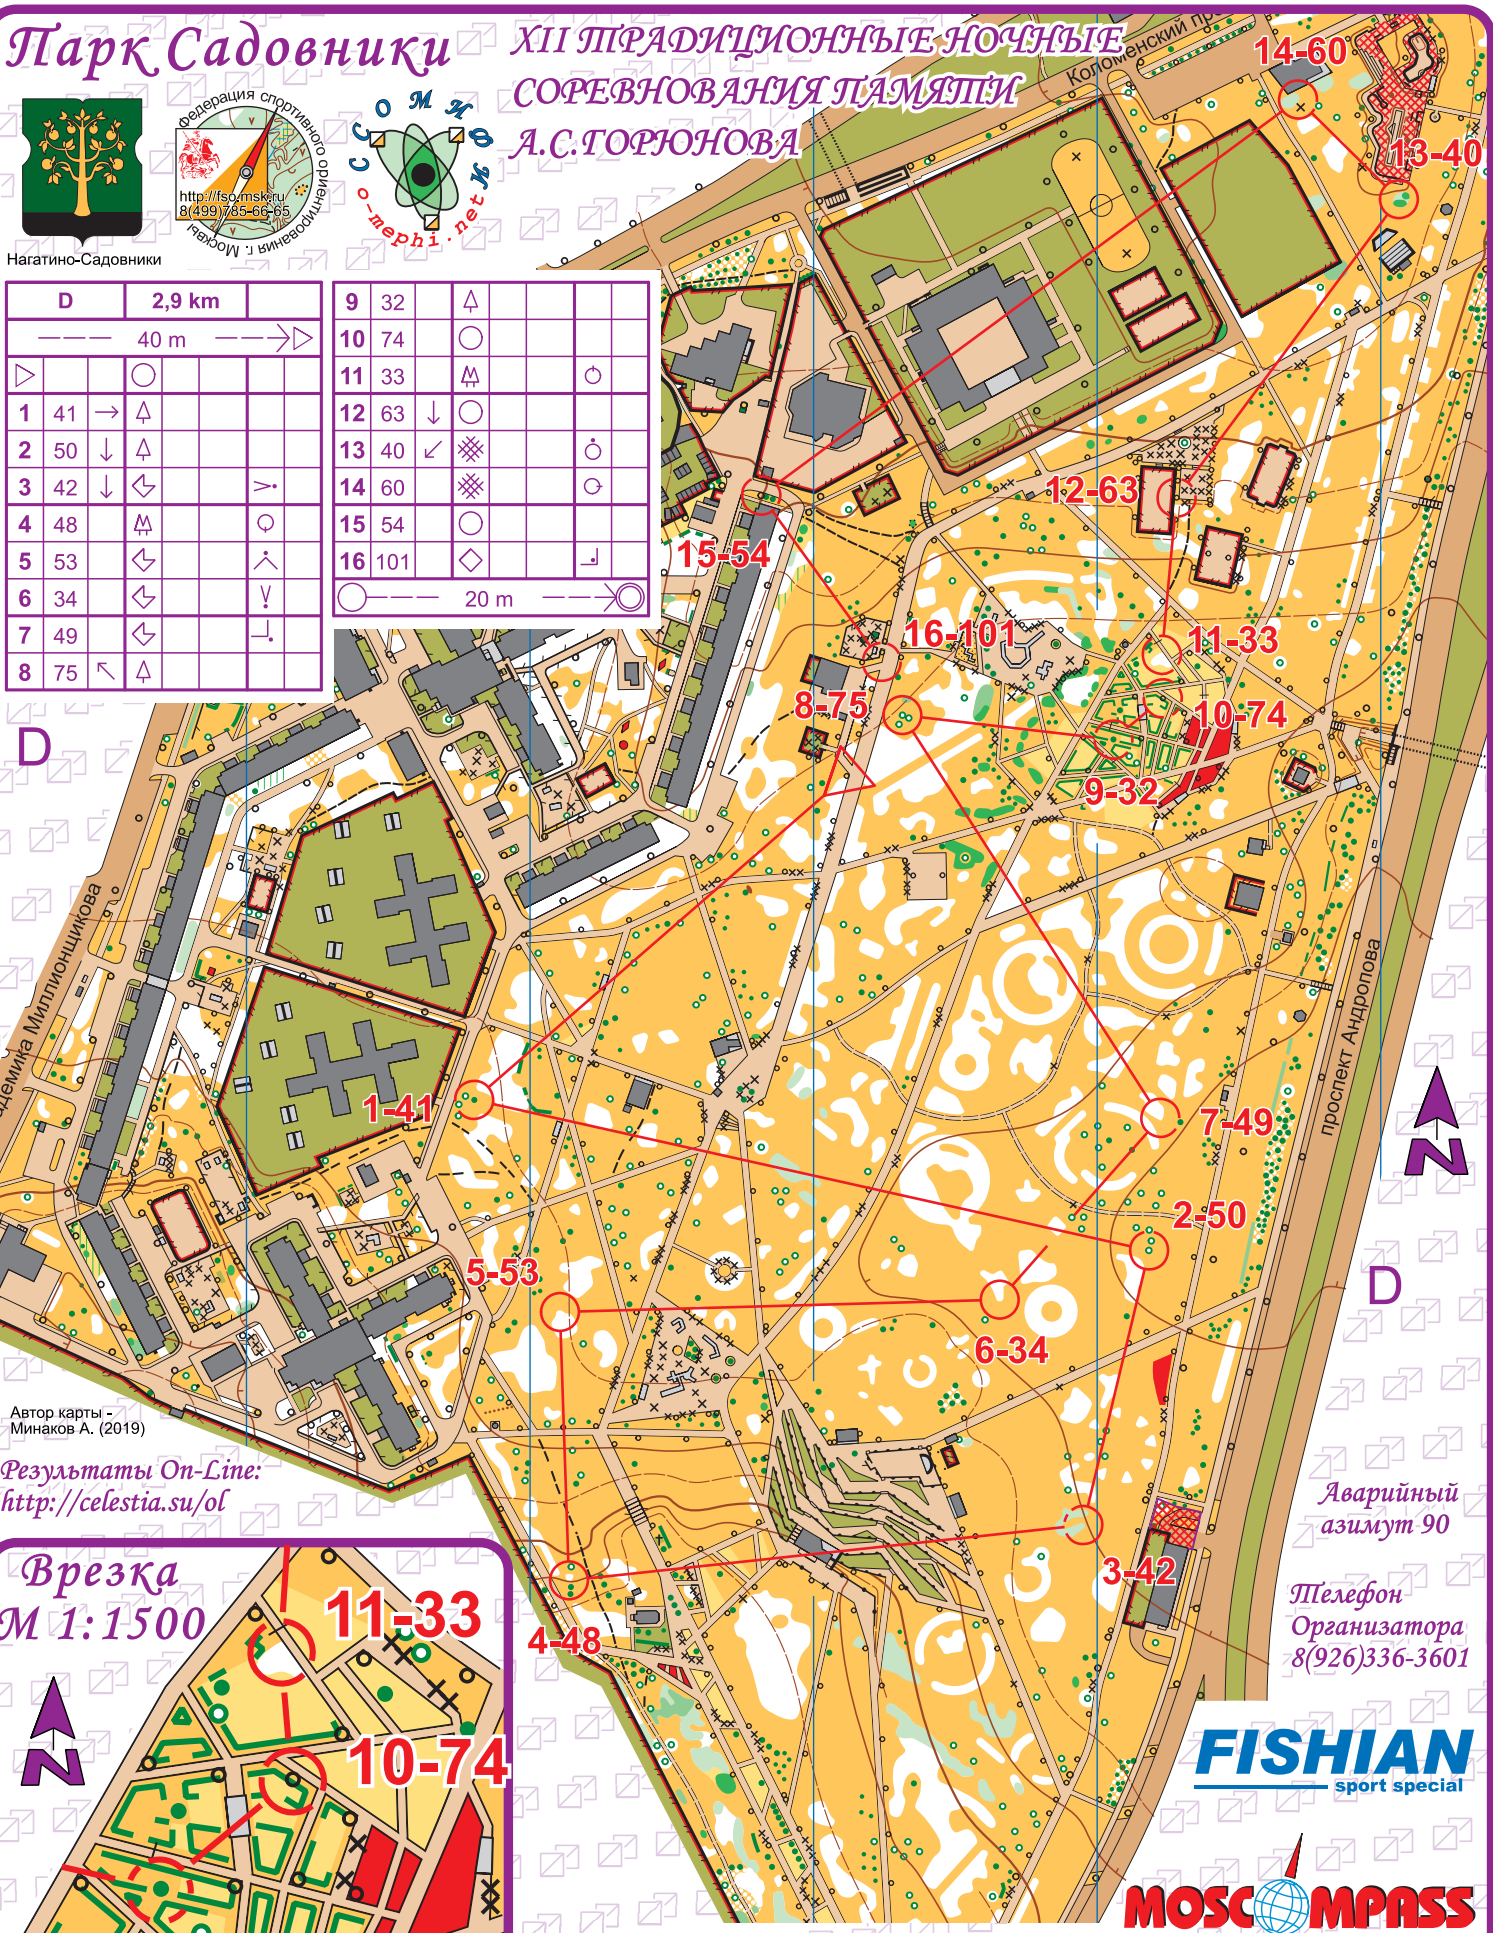

| | | | | |
|----|-----|---|---|---|
| 9 | 32 | △ | | |
| 10 | 74 | ○ | | |
| 11 | 33 | △ | | ○ |
| 12 | 63 | ↓ | ○ | |
| 13 | 40 | ↙ | △ | ○ |
| 14 | 60 | △ | | ○ |
| 15 | 54 | ○ | | |
| 16 | 101 | ◇ | | └ |

○ --- 20 m --- ○

D

Автор карты -
Минаков А. (2019)

Результаты On-Line:
<http://celestia.su/ol>

М 1:4000 Н 2,5м

D

Аварийный азимут 90

Телефон
Организатора
8(926)336-3601