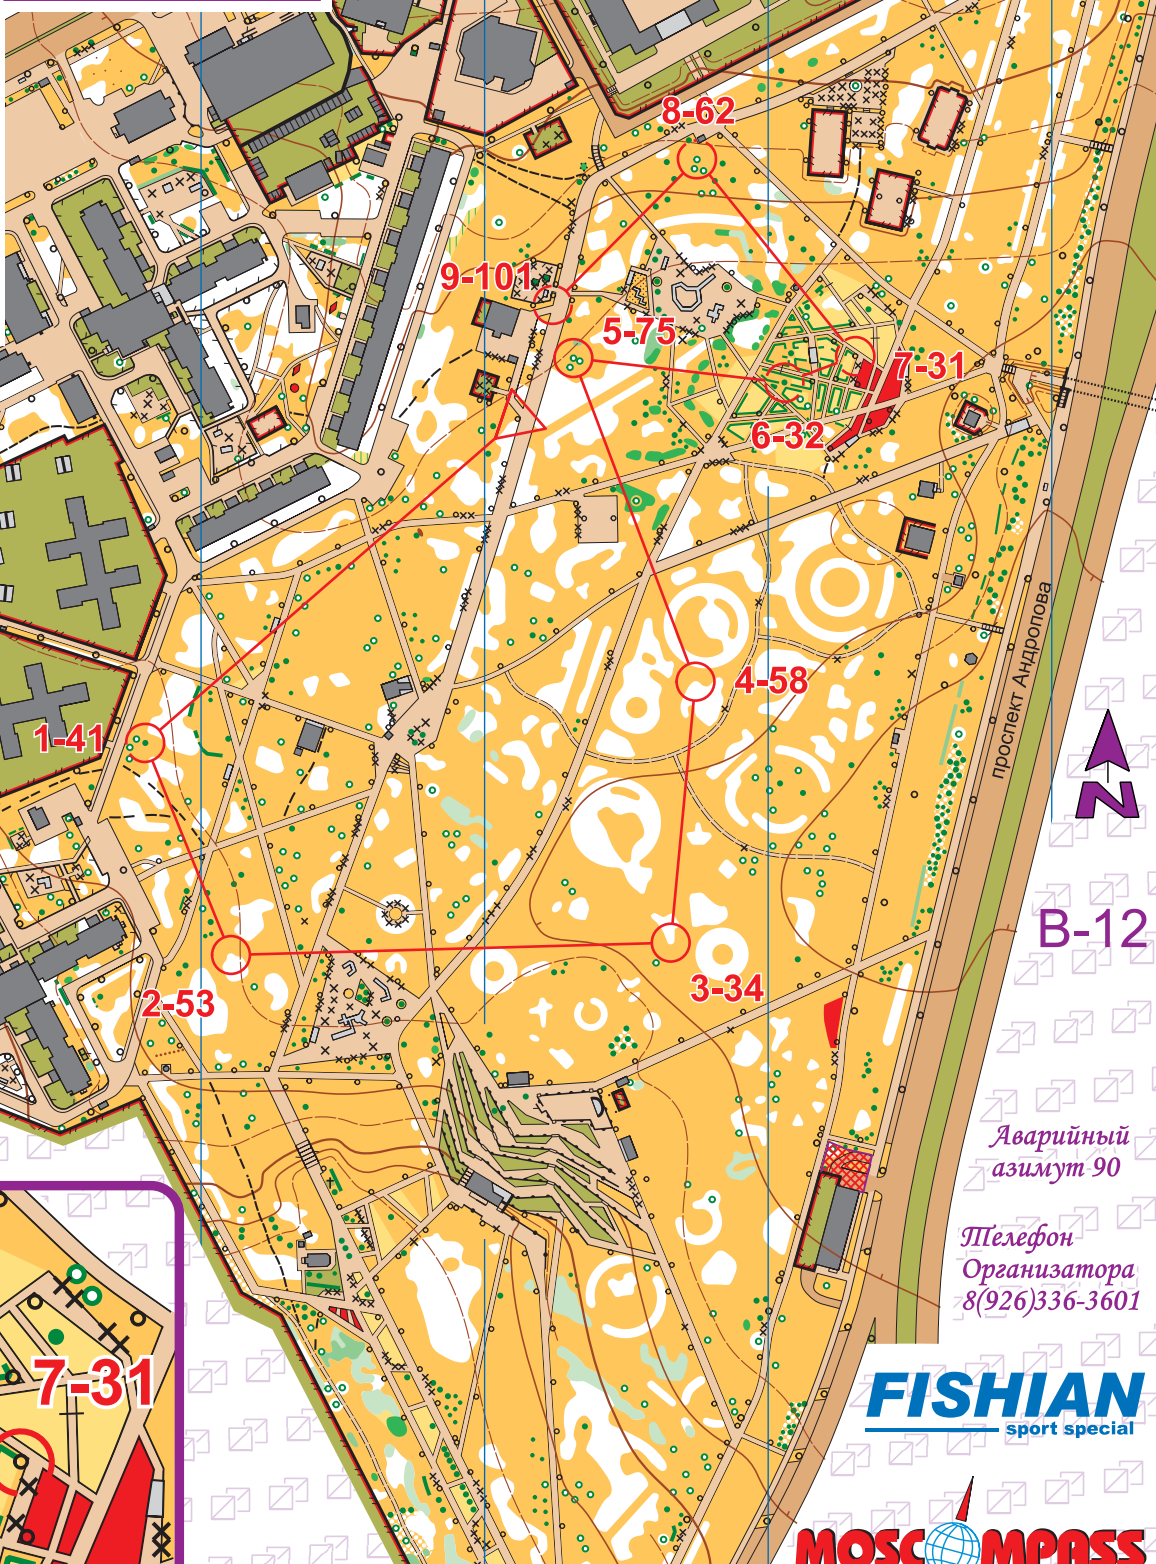

Парк Садовники XII ТРАДИЦИОННЫЕ НОЧНЫЕ

СОРЕВНОВАНИЯ ПАМЯТИ

А.С.ГОРЮНОВА

Нагатино-Садовники

В-12	1,4 km				
40 m		→			
		○			
1	41	→	△		
2	53	←		∧	
3	34	←		∨	
4	58	←		∧	
5	75	↖	△		
6	32	△			
7	31	○			
8	62	↑	△		

9	101	◇			
20 m		→			

В-12

Автор карты -
Минаков А. (2019)

Результаты On-Line:
<http://celestia.su/ol>

Врезка
М 1:1500

В-12

Аварийный
азимут 90

Телефон
Организатора
8(926)336-3601

FISHIAN
sport special

MOSC MPASS
.RU

SPORT ident.RU
СДЕЛАЙ БОЛЬШЕ В НАШЕМ СПОРТЕ

М 1:4000 Н 2,5м