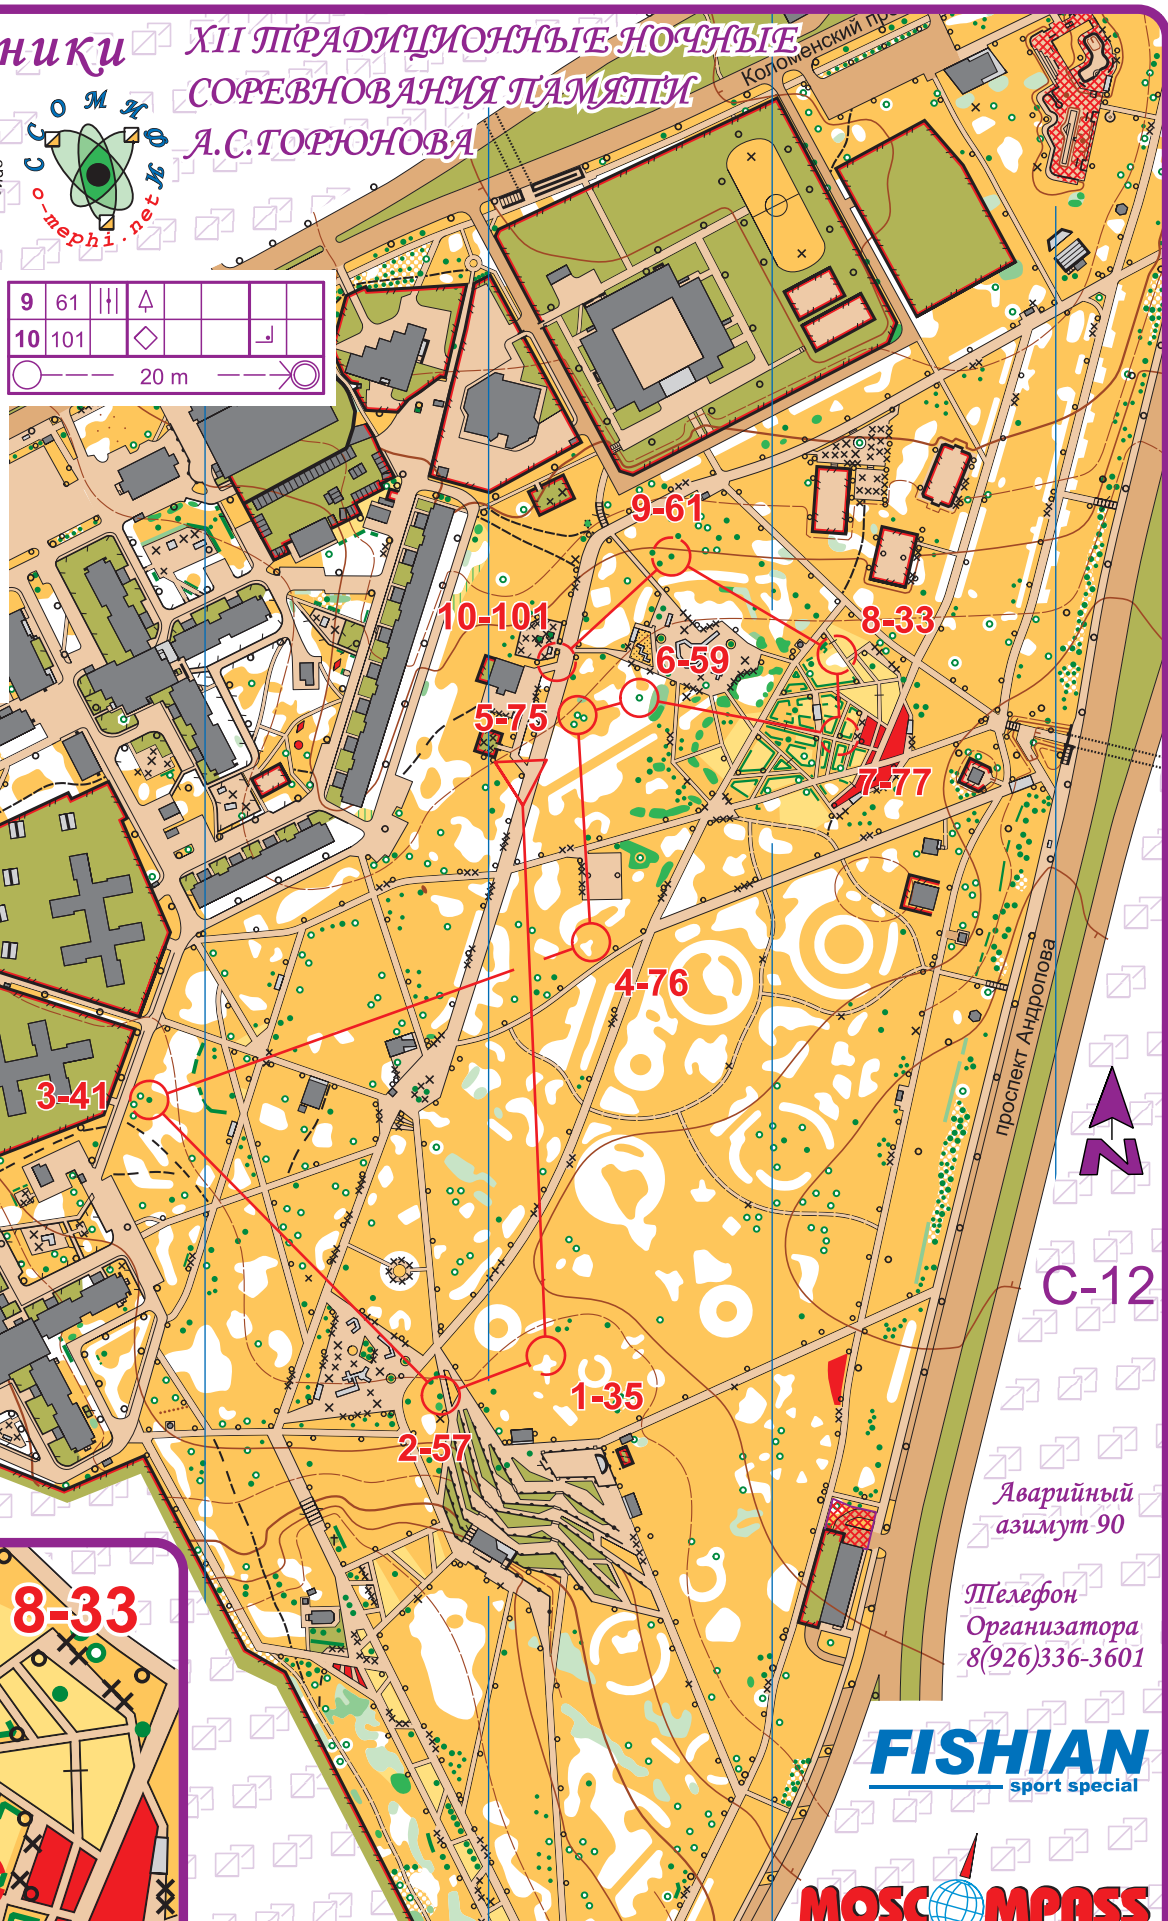

# XII ТРАДИЦИОННЫЕ НОЧНЫЕ СОРЕВНОВАНИЯ ПАМЯТИ А.С.ГОРЮНОВА

Нагатино-Садовники

<b>C-12</b>		1,4 km	
--- 40 m --->			
▷	○		
1	35	↙	↗
2	57	↑	
3	41	→	↑
4	76	⌘	○
5	75	↖	↑
6	59	↑	○
7	77	○	
8	33	⌘	○

9	61		△			
10	101	◇				↓

○ --- 20 m --- ○

**C-12**

Автор карты -  
Минаков А. (2019)

Результаты On-Line:  
<http://celestia.su/ol>

Врезка  
М 1:1500

**C-12**

Аварийный  
азимут 90

Телефон  
Организатора  
8(926)336-3601