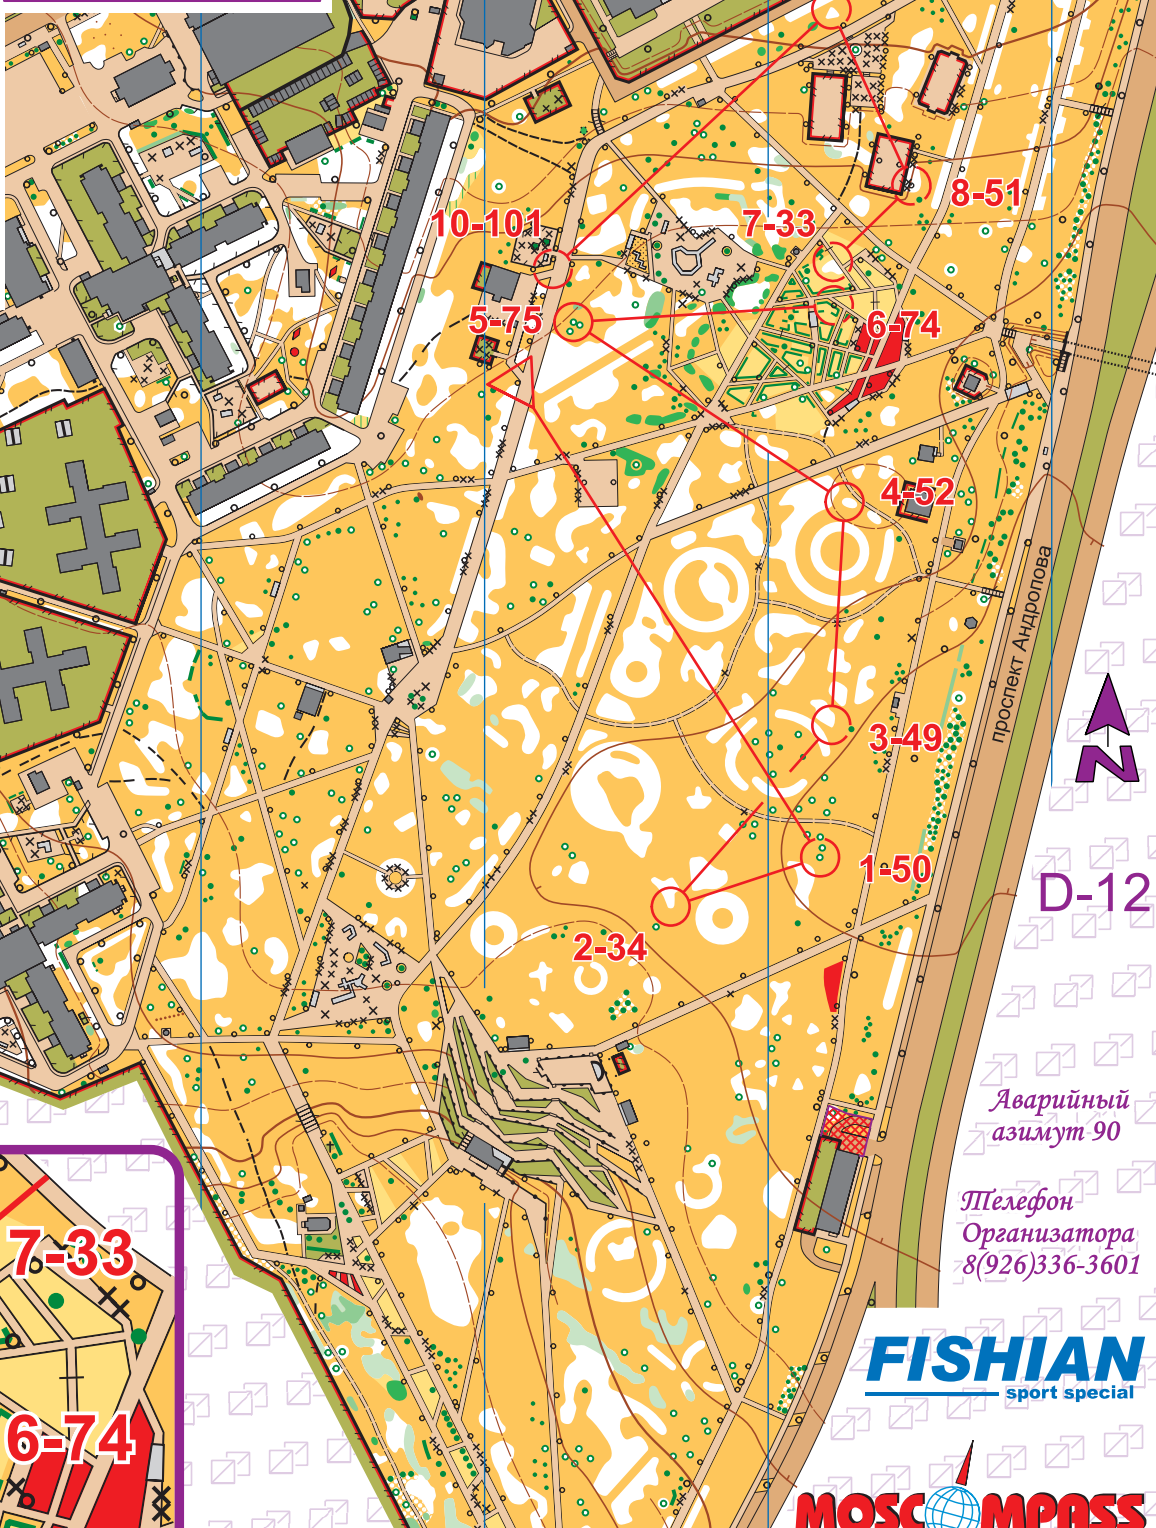

Парк Садовники XII ТРАДИЦИОННЫЕ НОЧНЫЕ

СОРЕВНОВАНИЯ ПАМЯТИ

А.С.ГОРЮНОВА

Нагатино-Садовники

D-12		1,4 km			
40 m		→			
1	50	↓	↑		
2	34	←	→		!
3	49	←	→		↓
4	52	↖	↗		○
5	75	↖	↗		
6	74	○			
7	33	↖	↗		○
8	51	○			

9	71	↖		○
10	101	◇		↓
20 m		→		

D-12

Автор карты -
Минаков А. (2019)

Результаты On-Line:
<http://celestia.su/ol>

Врезка
М 1:1500

Аварийный
азимут 90

Телефон
Организатора
8(926)336-3601

FISHIAN
sport special

MOSC MPASS
.RU

SPORT ident.RU
СДЕЛАЙ БОЛЬШЕ В НАШЕМ СПОРТЕ

М 1:4000 Н 2,5м