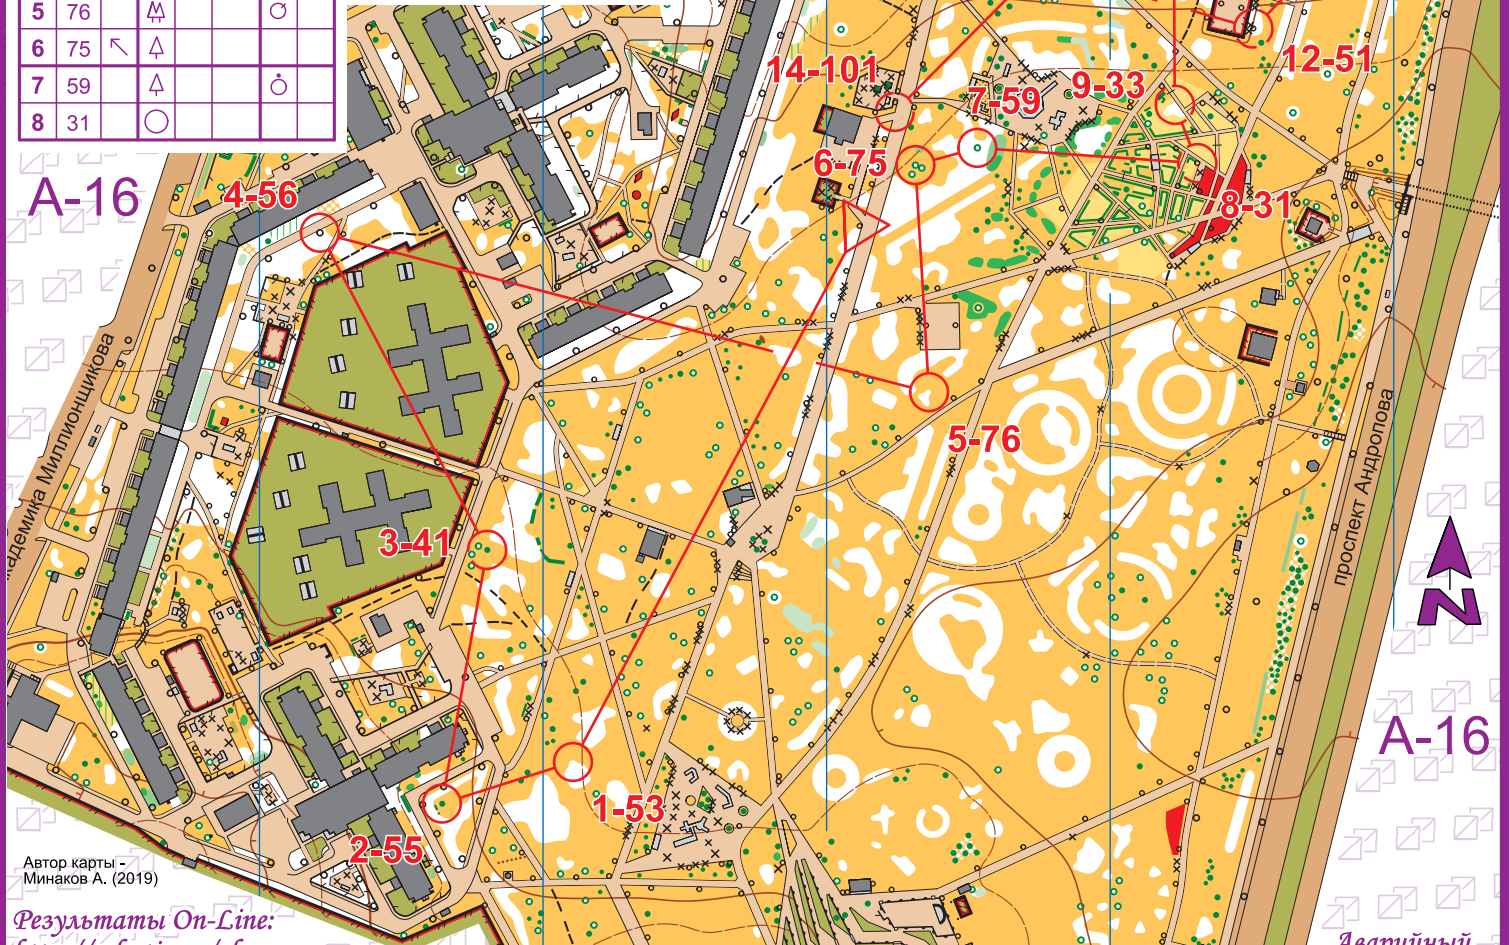

Парк Садовники

XII ТРАДИЦИОННЫЕ НОЧНЫЕ СОРЕВНОВАНИЯ ПАМЯТИ А.С.ГОРЮНОВА

Нагатино-Садовники

A-16		2,0 km	
--- 40 m --->			
▷	○		△
1	53	↙	△
2	55	△	
3	41	→	△
4	56	○	
5	76	△	○
6	75	↖	△
7	59	△	○
8	31	○	

9	33	△		○
10	71	△		○
11	66	↙		└
12	51	○		
13	62	↑	△	
14	101	◇		└

○ --- 20 m ---> ○

Автор карты -
Минаков А. (2019)

Результаты On-Line:
<http://celestia.su/ol>

Аварийный
азимут 90

Телефон
Организатора
8(926)336-3601

FISHIAN
sport special

MOSCOPASS
.RU

SPORTident.RU
СДЕЛАЙ БОЛЬШЕ В НАШЕМ СПОРТЕ

М 1:4000 Н 2,5м