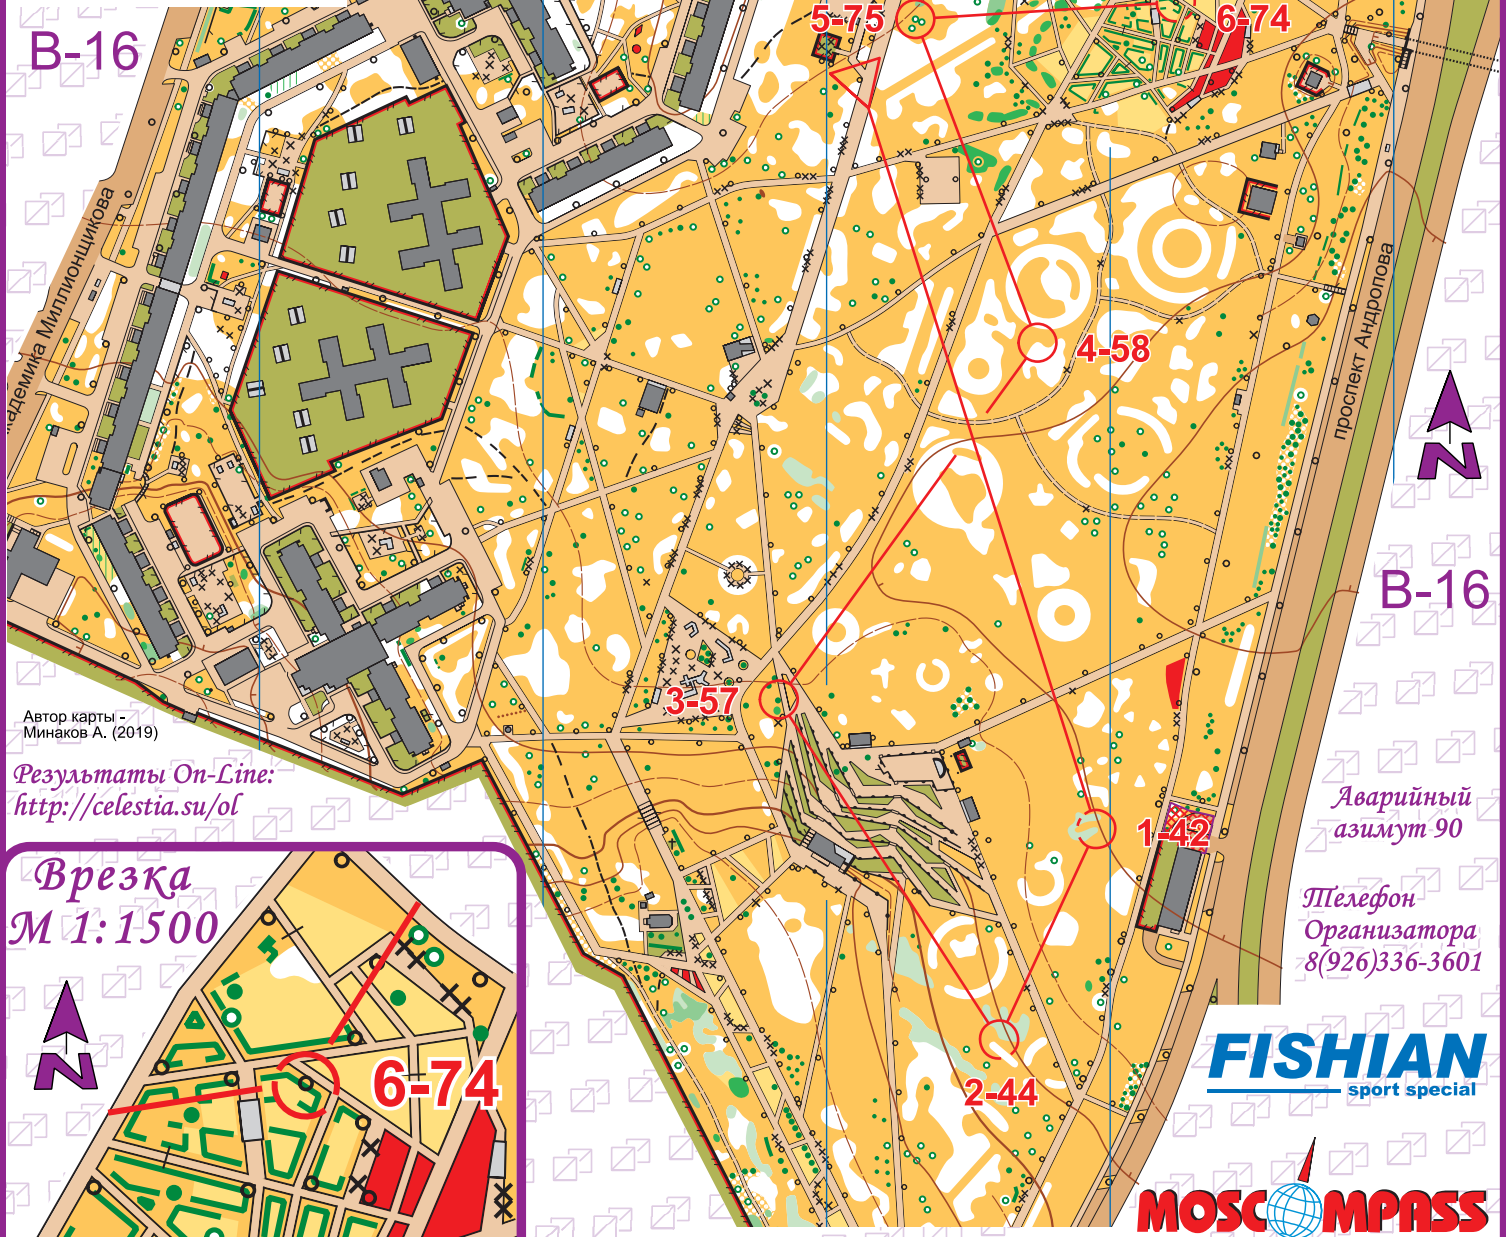

Парк Садовники

XII ТРАДИЦИОННЫЕ НОЧНЫЕ СОРЕВНОВАНИЯ ПАМЯТИ А.С.ГОРЮНОВА

Нагатино-Садовники

| | | | | | |
|-------|----|--------|---|--------|---|
| В-16 | | 2,2 km | | | |
| ----- | | 40 m | | -----> | |
| 1 | 42 | ↓ | ↙ | | → |
| 2 | 44 | | ↙ | | └ |
| 3 | 57 | | ↑ | | |
| 4 | 58 | | ↙ | | └ |
| 5 | 75 | ↖ | ↑ | | |
| 6 | 74 | | ○ | | |
| 7 | 65 | | ↑ | | |
| 8 | 66 | | ↙ | | └ |

| | | | | | |
|----|-----|---|---|--|---|
| 9 | 40 | ✓ | ⊗ | | ○ |
| 10 | 60 | ⊗ | | | ○ |
| 11 | 54 | | ○ | | |
| 12 | 101 | | ◇ | | └ |

○----- 20 m ----->

В-16

Автор карты -
Минаков А. (2019)

Результаты On-Line:
<http://celestia.su/ol>

Аварийный
азимут 90

Телефон
Организатора
8(926)336-3601

Врезка
М 1:1500

FISHIAN
sport special

MOSC MPASS
.RU

SPORT ident.RU
СДЕЛАЙ БОЛЬШЕ В НАШЕМ СПОРТЕ

М 1:4000 Н 2,5м