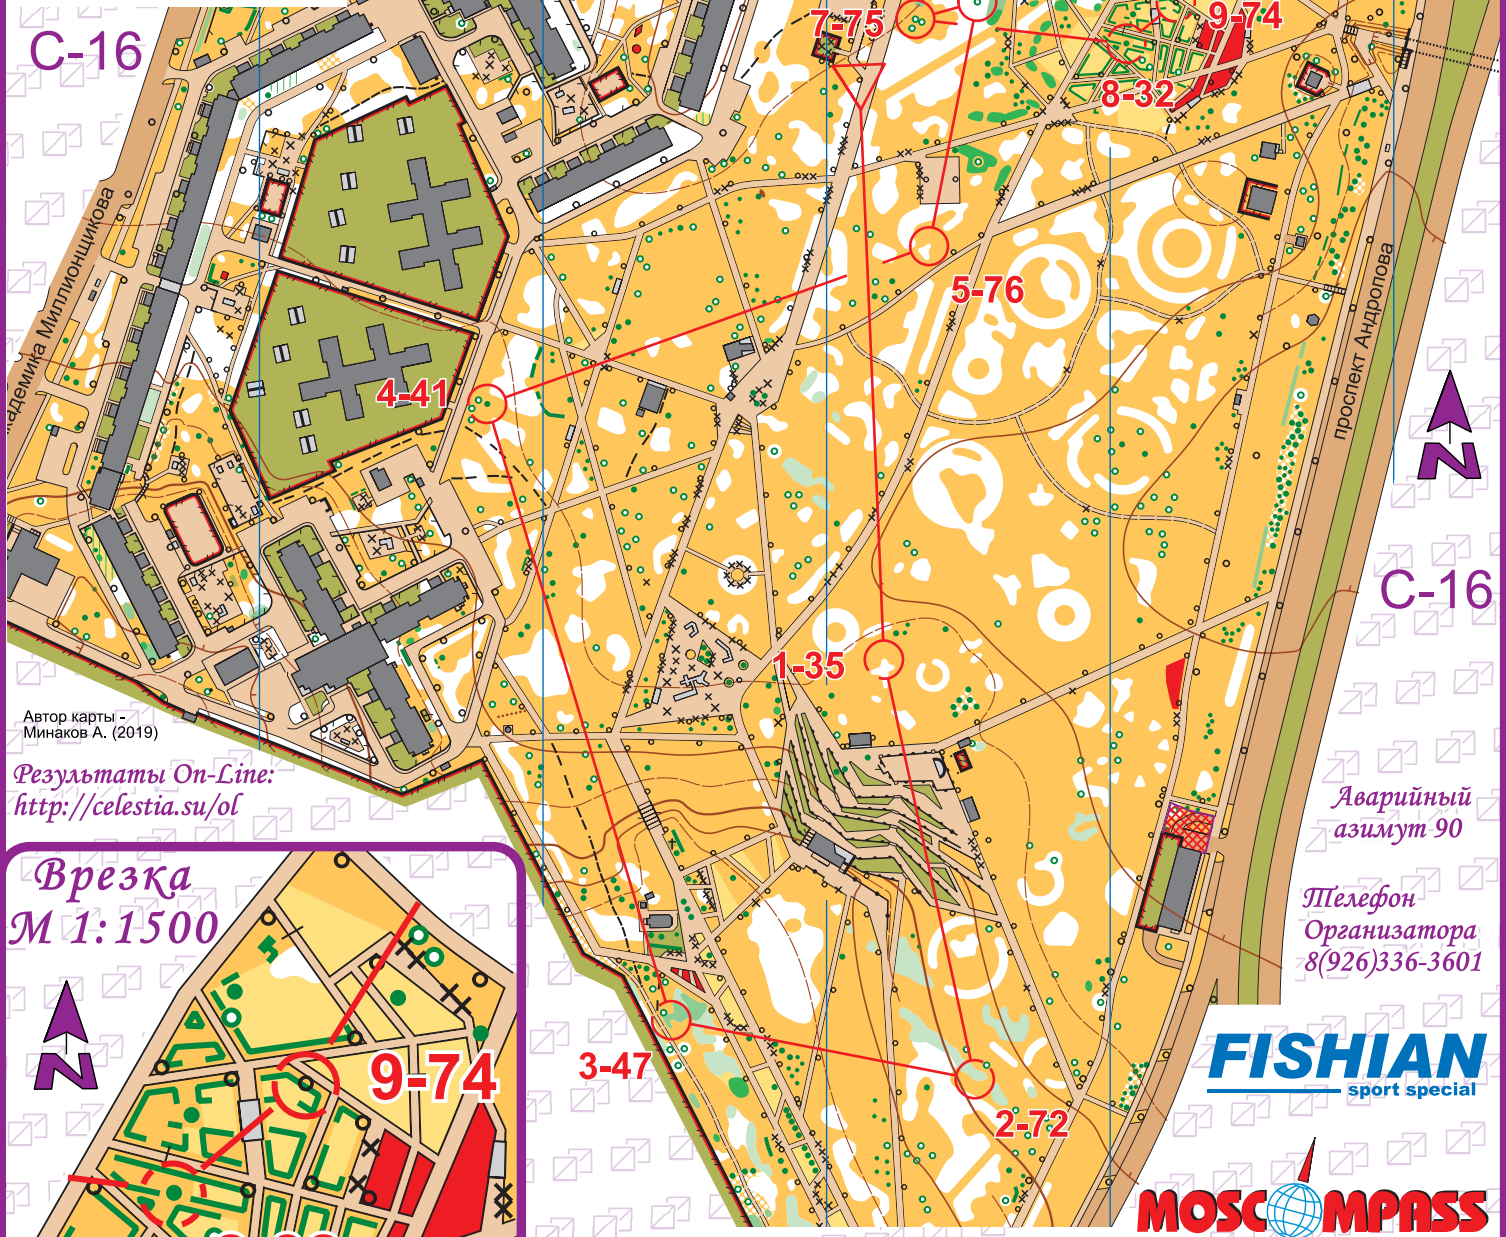

Парк Садовники

XII ТРАДИЦИОННЫЕ НОЧНЫЕ СОРЕВНОВАНИЯ ПАМЯТИ А.С.ГОРЮНОВА

Нагатино-Садовники

C-16		2,1 km			
---		40 m		→▷	
▷		○			
1	35	↙		↖	
2	72	↙		↖	
3	47	○		○	
4	41	→	△		
5	76	△		○	
6	59	△		○	
7	75	↖	△		
8	32	△			

9	74	○			
10	51	○			
11	71	△		○	
12	64	→	△		
13	43	△			
14	101	◇		↙	

○ --- 20 m --- ▷

C-16

Автор карты -
Минаков А. (2019)

Результаты On-Line:
<http://celestia.su/ol>

Врезка
М 1:1500

C-16

Аварийный
азимут 90