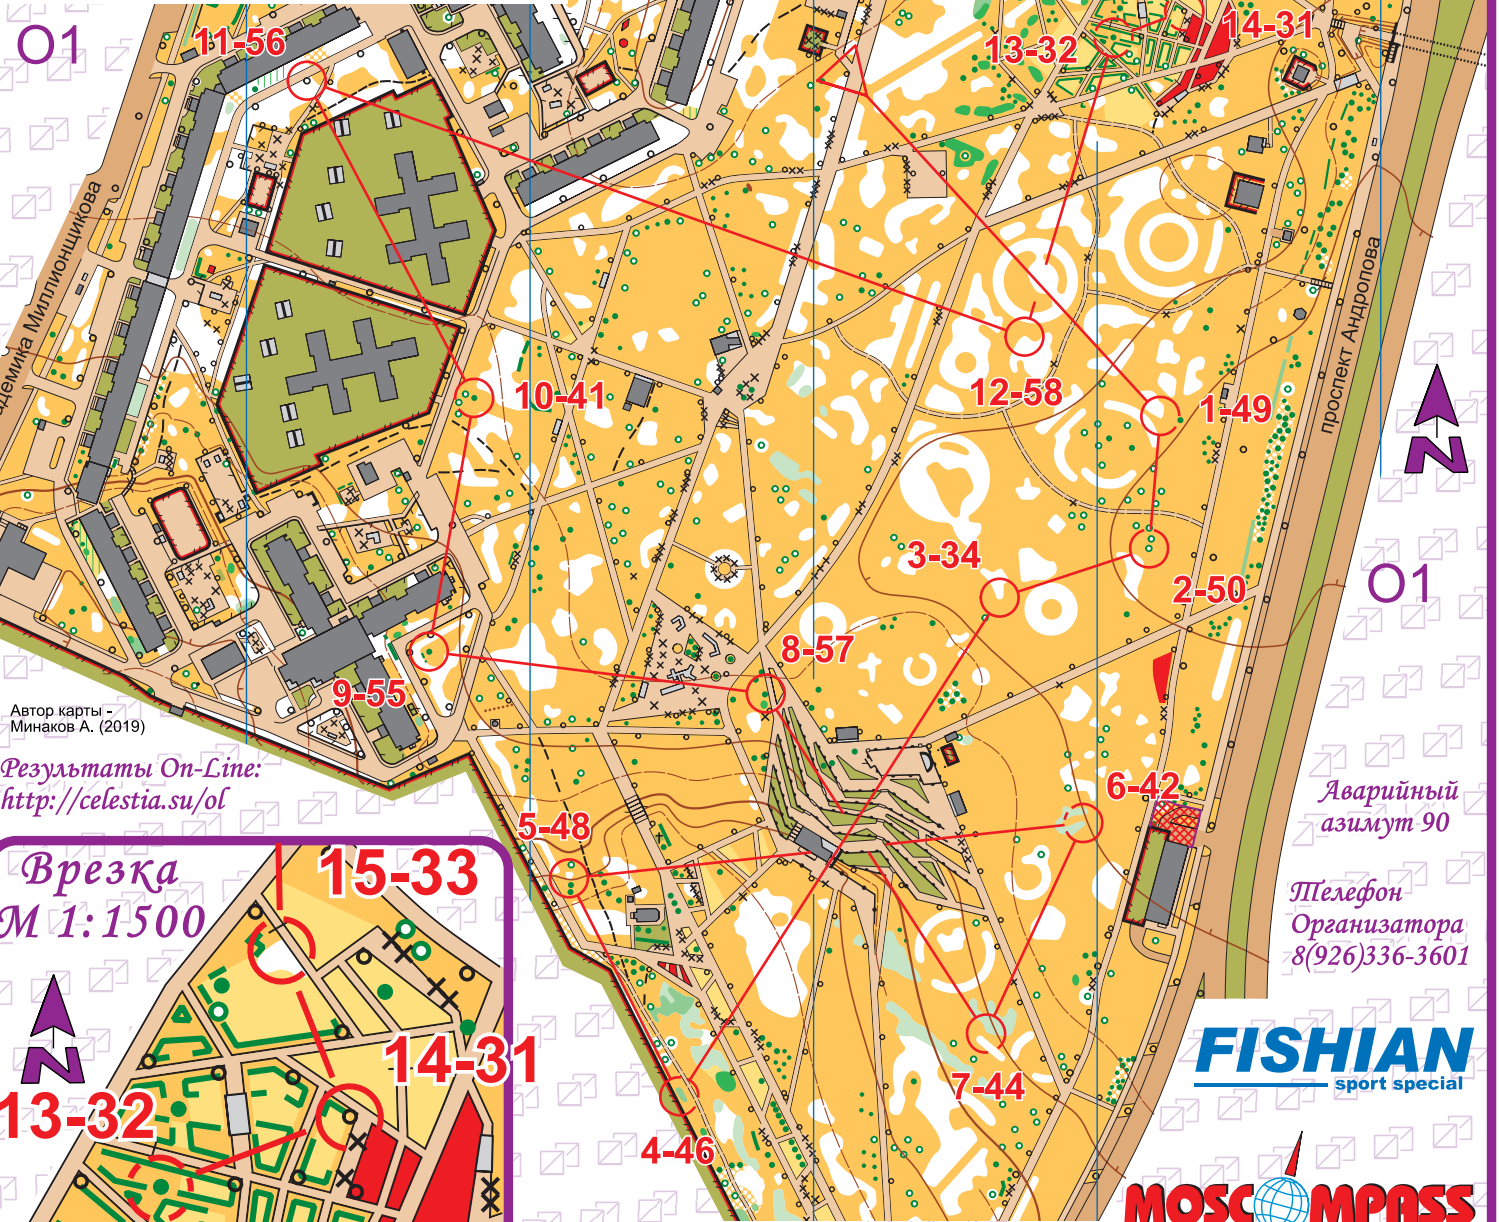

Парк Садовники

XII ТРАДИЦИОННЫЕ НОЧНЫЕ СОРЕВНОВАНИЯ ПАМЯТИ А.С.ГОРЮНОВА

Нагатино-Садовники

O1	3,7 km					11	56	○		
	40 m	→				12	58	↙		↗
						13	32	△		
1	49	↙		└		14	31	○		
2	50	↓	△			15	33	⊞		○
3	34	↙		∇		16	71	⊞		○
4	46	⊞		○		17	66	↙		└
5	48	⊞		○		18	40	✓	⊞	○
6	42	↓	↙	∇		19	60	⊞		○
7	44	↙		└		20	54	○		
8	57	△				21	64	→	△	
9	55	△				22	101	◇		└
10	41	→	△							

O1

Автор карты -
Минаков А. (2019)

Результаты On-Line:
<http://celestia.su/of>

Врезка
М 1:1500

Аварийный
азимут 90

Телефон
Организатора
8(926)336-3601

FISHIAN
sport special

MOSC MPASS
.RU

SPORT ident.RU
СДЕЛАЙ БОЛЬШЕ В НАШЕМ СПОРТЕ

М 1:4000 Н 2,5м