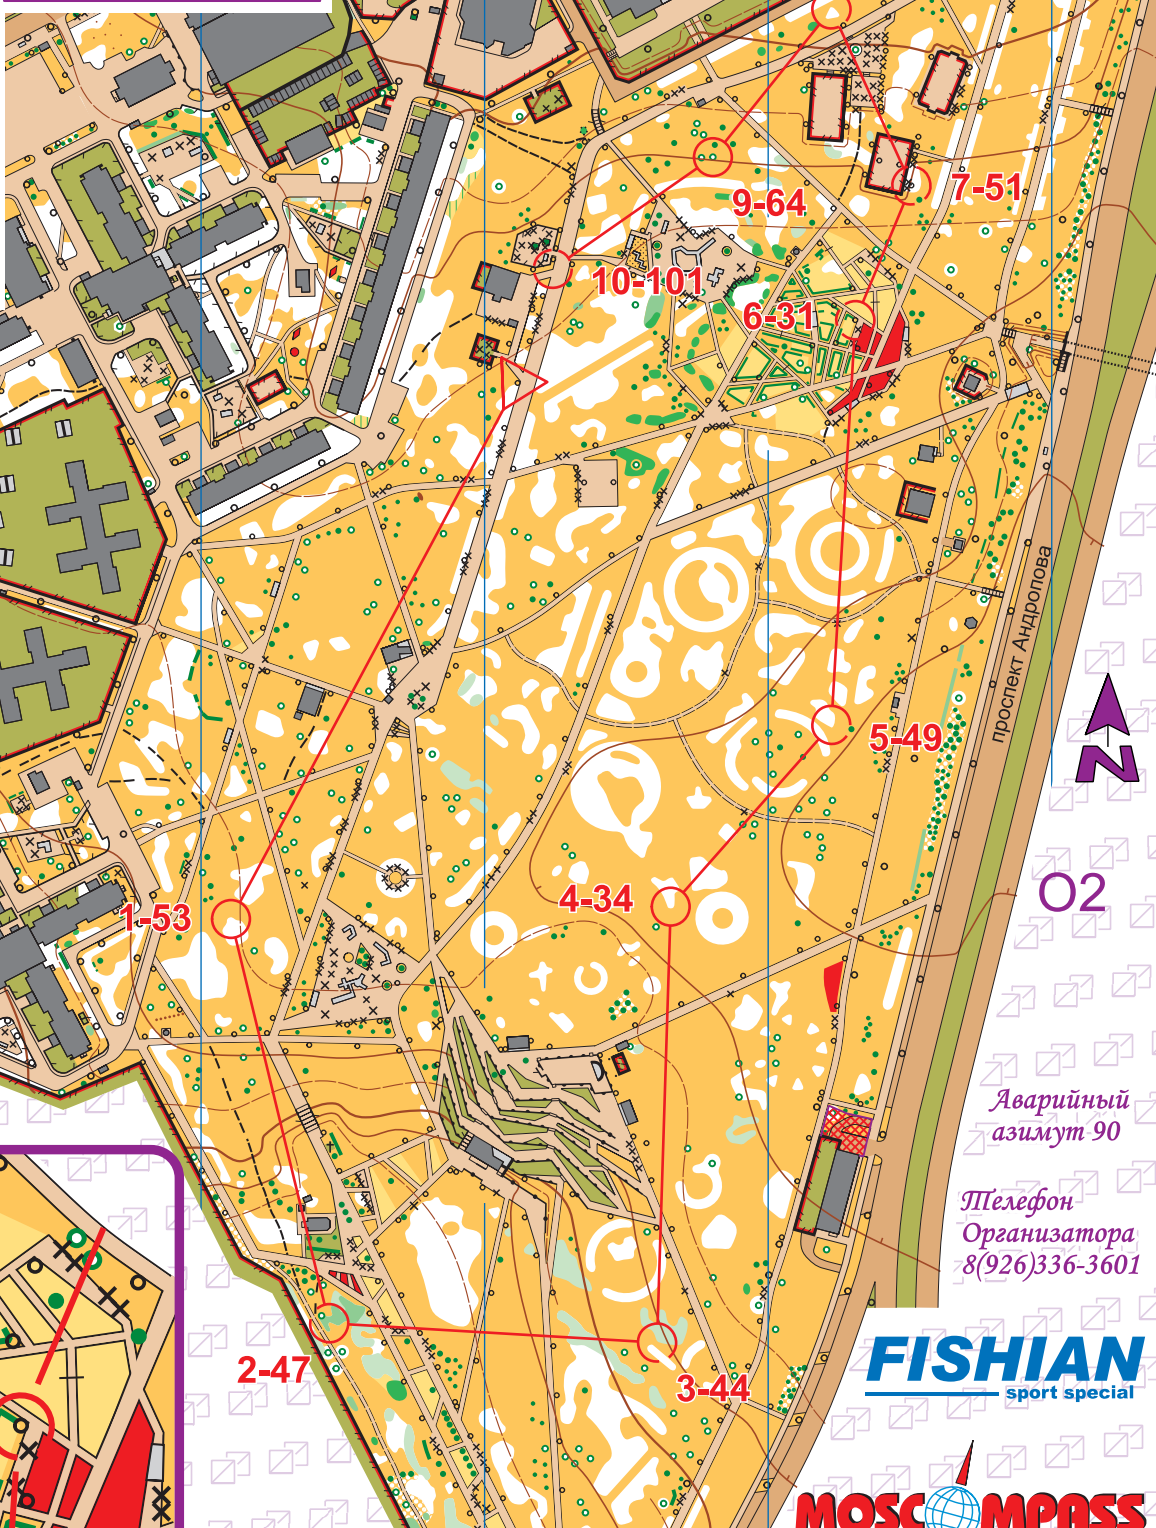

## СОРЕВНОВАНИЯ ПАМЯТИ

### А.С.ГОРЮНОВА

Нагатино-Садовники

O2		1,7 km	
----- 40 m ----->			
1	53	↩	↗
2	47	⊙	⊙
3	44	↩	└
4	34	↩	└
5	49	↩	└
6	31	⊙	⊙
7	51	⊙	⊙
8	71	⊙	⊙

9	64	→	△
10	101	◇	└
----- 20 m ----->			

O2

O2

Автор карты -  
Минаков А. (2019)

Результаты On-Line:  
<http://celestia.su/ol>

Аварийный  
азимут 90

Телефон  
Организатора  
8(926)336-3601

Врезка  
М 1:1500

**FISHIAN**  
sport special

**MOSCOPASS**  
.RU

**SPORTident.RU**  
СДЕЛАЙ БОЛЬШЕ В НАШЕМ СПОРТЕ

М 1:4000 Н 2,5м